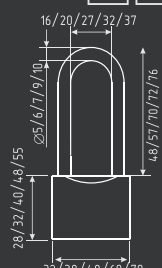

ЗН-212ДД

без автоматического запираения

закаленная сталь	сталь	3 ключ
60 мм 70 мм	32 мм 40 мм	12 шт
	50 мм	12 шт
		12 шт