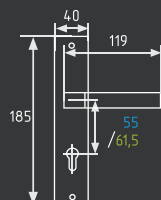

НОВИНКА

AL 10 ШТ 1 ШТ
708-55
708-61,5

хром

матовый никель

золото

старая бронза

черный

709K

ручка на планке