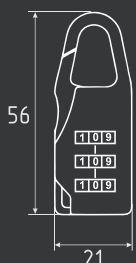

ЦАМ 360 ШТ 18 ШТ

607

без автоматического запираения

арт. 17082