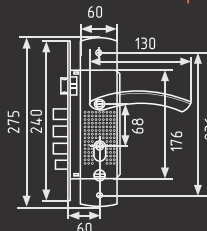

матовый никель/
черный никель
300-68
левая арт. 18724
правая арт. 18725

200(96) Л/П

комплект замка без цилиндра

Сталь **AL**
корпус/планка ручка
10 **1**
шт шт

левый/ правый

матовый никель
левый арт. 15556
правый арт. 15557