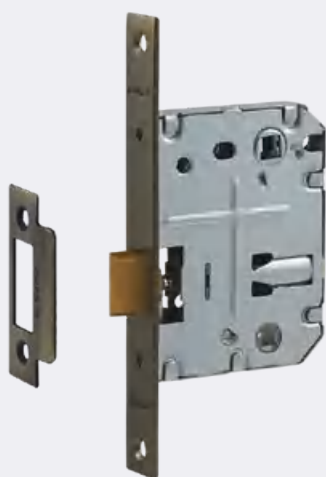

2070-70 ППП/ОПП

под фиксатор

с прямой и овальной планкой и пластиковым ригелем

СТАЛЬ		6x6
30 ШТ	1 ШТ	

белый
ППП арт. 18897

хром
ППП арт. 16106
ОПП арт. 19330

матовый никель
ППП арт. 18895
ОПП арт. 19331

золото
ППП арт. 16105

матовый кофе
ППП арт. 18957

старая бронза
ППП арт. 18893

старая медь
ППП арт. 18894

графит
ППП арт. 18896

черный
ППП арт. 18898
ОПП арт. 19332