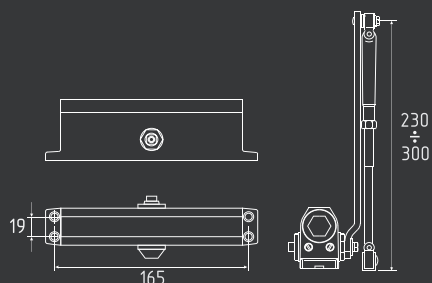

Дверные доводчики серии 300

310 от 15 до 60 кг

НОВИНКА

10
ШТ

1
ШТ

температурный режим
от -30° до +60°C

рычаг 200-270 мм

Морозостойкий доводчик для дверей весом от 15 до 60 кг
Сертифицирован по ГОСТ Р 56177-2014, ГОСТ 538-214

330 от 50 до 120 кг

НОВИНКА

10
ШТ

1
ШТ

температурный режим
от -30° до +60°C

рычаг 230-300 мм

Морозостойкий доводчик для дверей весом от 50 до 120 кг
Сертифицирован по ГОСТ Р 56177-2014, ГОСТ 538-214

340 от 80 до 150 кг

ОЖИДАЕМАЯ
НОВИНКА

10
ШТ

1
ШТ

температурный режим
от -30° до +60°C

Морозостойкий доводчик для дверей весом от 80 до 150 кг
Сертифицирован по ГОСТ Р 56177-2014, ГОСТ 538-214