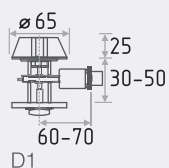

золото
(D1) арт. 8943
(D2) арт. 8945

матовое золото
(D2) арт. 12650

хром
(D1) арт. 8944
(D2) арт. 8946

матовый никель
(D1) арт. 13477
(D2) арт. 13478

нержавеющая сталь
(D2) арт. 14250