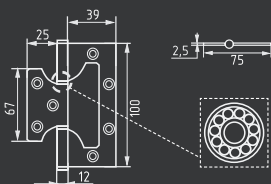

800-4" 100x75x2,5

универсальная
без врезки

СТАЛЬ 100 ШТ 2 ШТ