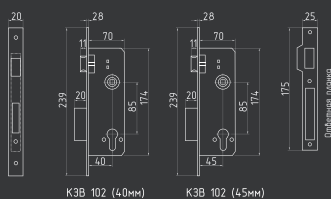

КЗВ 102

под цилиндр

СТАЛЬ 8x8
30 ШТ 1 ШТ

хром
102 (40мм) арт. 14787
102 (45мм) арт. 5278

золото
102 (40мм) арт. 14786
102 (45мм) арт. 5277