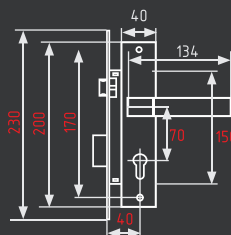

107

комплект замка с цилиндром 60 мм

AL 5 КЛЮЧ 10 ШТ 1 ШТ

107-70Л