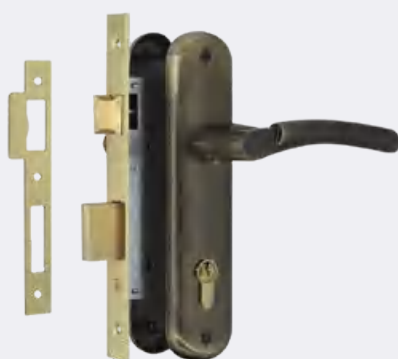

AL	5	10	1
	КЛЮЧ	ШТ	ШТ

99-85K
99-85K (40мм)
99-85M