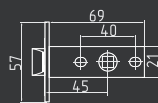

C-45П

защелка дверная
с овальной планкой
и пластиковым ригелем

СТАЛЬ 8x8
100 ШТ 10 ШТ

хром
арт. 19282

матовый никель
арт. 19283

черный
арт. 19284