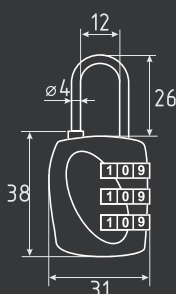

ЦАМ 240 ШТ 12 ШТ

арт. 17069