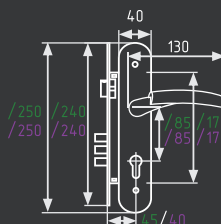

AL	5	10	1
	КЛЮЧ	ШТ	ШТ

96-70Л
96-85K
96-85K (40мм)
96-85M

99

комплект замка с цилиндром 60 мм