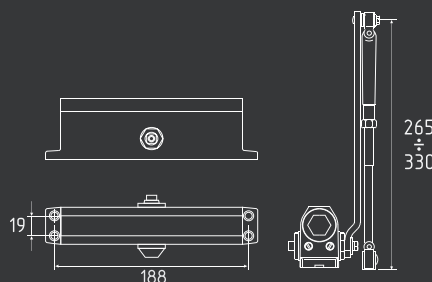

Дверные доводчики серии 300

310 от 15 до 60 кг

НОВИНКА

10
ШТ

1
ШТ

температурный режим
от -30° до +60°C

рычаг 200-270 мм

Морозостойкий доводчик для дверей весом от 15 до 60 кг
Сертифицирован по ГОСТ Р 56177-2014, ГОСТ 538-214

330 от 50 до 120 кг

НОВИНКА

10
ШТ

1
ШТ

температурный режим
от -30° до +60°C

рычаг 230-300 мм

Морозостойкий доводчик для дверей весом от 50 до 120 кг
Сертифицирован по ГОСТ Р 56177-2014, ГОСТ 538-214

340 от 80 до 150 кг

ОЖИДАЕМАЯ
НОВИНКА

10
ШТ

1
ШТ

температурный режим
от -30° до +60°C

Морозостойкий доводчик для дверей весом от 80 до 150 кг
Сертифицирован по ГОСТ Р 56177-2014, ГОСТ 538-214