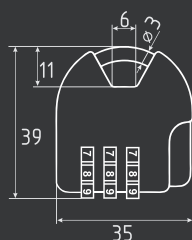

Замки навесные кодовые серии 600

601

без автоматического запираения

арт. 17080

ЦАМ 360 ШТ 18 ШТ

605

без автоматического запираения

арт. 17264
арт. 17078