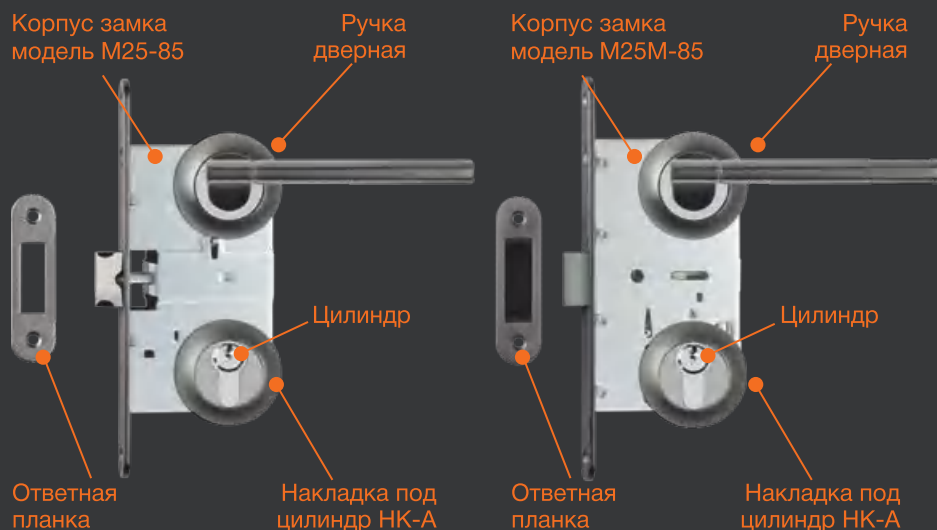

КОМПЛЕКТАЦИЯ МЕЖКОМНАТНЫХ ДВЕРЕЙ ДВЕРНЫМИ РУЧКАМИ «НОРА-М»

В зависимости от того, каким образом Вам необходимо закрывать двери, рекомендуем подобрать фурнитуру для ее комплектации:

Для межкомнатных дверей, требующих запираения на ключ

(двери кабинетов, офисов,
гостиничных номеров и т.д.)