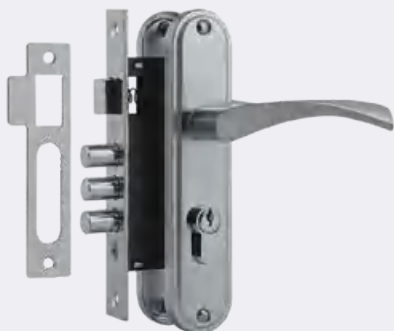

старая бронза

черный

Комплекты врезных замков

700A

комплект замка с цилиндром 60 мм

НОВИНКА

AL 5 КЛЮЧ 10 ШТ 1 ШТ

700-55
700-61,5

хром

матовый никель

золото

старая бронза

черный

796A

комплект замка с цилиндром 60 мм

НОВИНКА