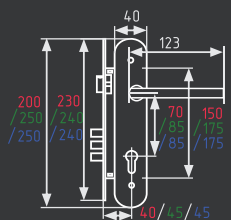

старая бронза

старая медь

графит

108

комплект замка с цилиндром 60 мм

AL 5 КЛЮЧ 10 ШТ 1 ШТ

108-85K
108-85K (40мм)
108-85M

хром