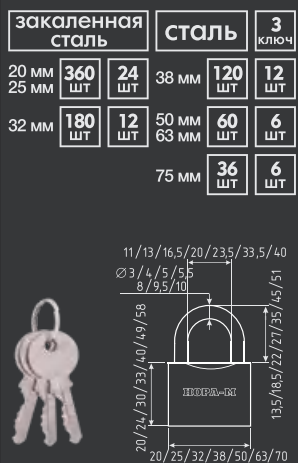

ЗН-810

автоматическое запираение