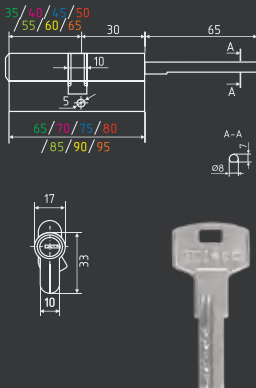

ЦАМ 80 ШТ 10 ШТ 5 КЛЮЧ