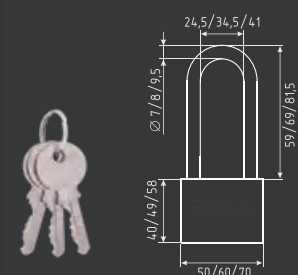

автоматическое запирание

СТАЛЬ	3 ключ
50 мм	60 ШТ
60 мм	6 ШТ
60 мм	6 ШТ
70 мм	36 ШТ
	6 ШТ

ЗН-910 НОВИНКА

автоматическое запирание

СТАЛЬ	3 ключ
50 мм	60 ШТ
60 мм	6 ШТ
60 мм	6 ШТ
70 мм	36 ШТ
	6 ШТ

Замки навесные