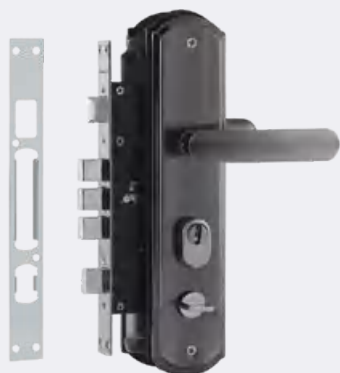

200-68 Л/П STD левый/ правый

комплект без цилиндра

СТАЛЬ
ручка и планка
10 ШТ 1 ШТ

200-68 Л/П STD левый/ правый

ручка на планке