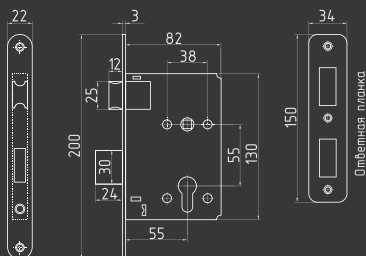

КЗВ 4-3

под цилиндр

СТАЛЬ	8x8
30 ШТ	1 ШТ