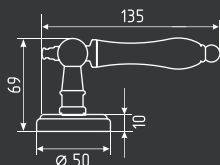

золото (K)
арт. 7494

Ручки раздельные серии *De Luxe*

Пальма

ручка дверная

8x8 20 шт
1 шт

застаренное серебро
арт. 8715

Каталония

ручка дверная