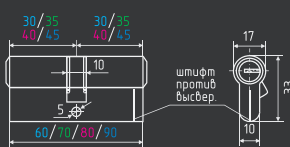

хром золото

латунь 50 ШТ 10 ШТ 5 КЛЮЧ

ЛПУ.УК

симметричный

хром золото

* УК-Удлиненный ключ

латунь 60 ШТ 10 ШТ 5 КЛЮЧ

ЛП.УК со штоком