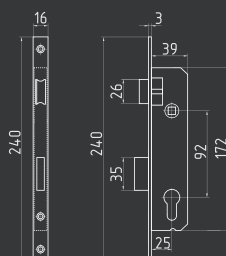

КЗВУ 117

под цилиндр
узкопрофильный

СТАЛЬ 8x8
30 ШТ 1 ШТ

хром
арт. 19423