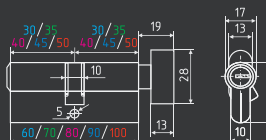

хром золото черный

AL	120	10	5
+цам	шт	шт	ключ