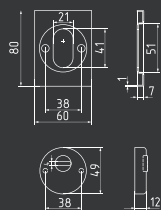

МБНК-К

броненакладка

НОВИНКА

сталь
+цям

20
шт

1
шт

хром

черный