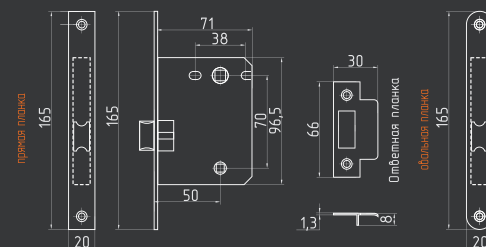

2070-70 ПП/ОП

под фиксатор

с прямой и овальной планкой

СТАЛЬ		6x6
50 ШТ	20 ШТ	1 ШТ

белый
ПП арт. 18292

хром
ПП арт. 4104

матовый никель
ПП арт. 16059

золото/латунь
ПП арт. 4106
ОП арт. 12024

матовое золото
ПП арт. 16058

матовый кофе
ПП арт. 17220

старая бронза
ПП арт. 14480

старая медь
ПП арт. 14479

графит
ПП арт. 17219

черный
ПП арт. 18291