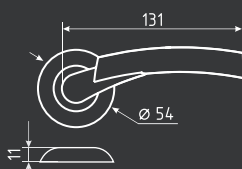

8x8 AL
20 шт 1 шт