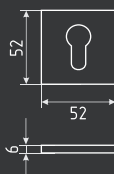

НК-К

накладка под цилиндр

100 шт
1 шт

белый
арт. 18647

хром
арт. 18643

матовый никель
арт. 18644

графит
арт. 18645

черный
арт. 18646

старая бронза
арт. 19958

старая медь
арт. 19959

матовый кофе
арт. 19973

золото
арт. 19957

сатинованное золото
арт. 19960