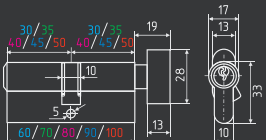

AL	120	10	5
+цам	шт	шт	ключ

STD AL ЛВ

симметричный

хром золото черный

AL	120	10	5
+цам	шт	шт	ключ

STD AL ЛПВ

симметричный

хром золото черный