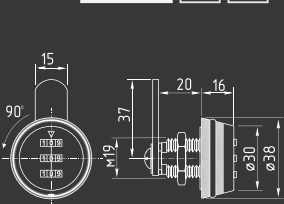

хром
25 мм арт. 8482
30 мм арт. 8486

матовый никель
25 мм арт. 8483
30 мм арт. 8485

6138-22

Сталь ЦАМ 240 ШТ 12 ШТ 2 КЛЮЧ

хром
арт. 8517

Кодовый замок

для мебельных и
почтовых ящиков

ЦАМ сталь 240 ШТ 12 ШТ