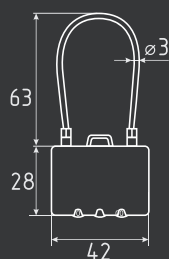

ЦАМ +пластик 240 ШТ 12 ШТ

Замки навесные кодовые серии 600

609

без автоматического запираения

ЦАМ 360 ШТ 18 ШТ

синий арт. 17265
черный арт. 17086

613

без автоматического запираения