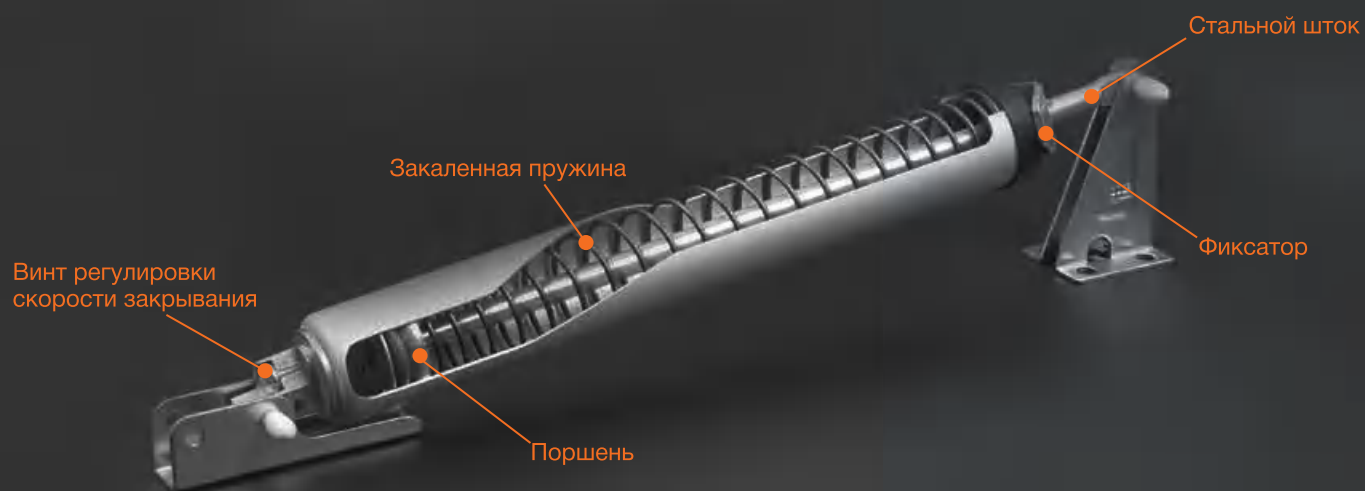

Пневматический доводчик

Доводчик для дверей весом до 35 кг

Функция фиксации двери в открытом положении

Гарантия 1 год

температурный режим
от -30° до +40°C

Внутреннее устройство дверного доводчика

Ручки отдельные серии Slim