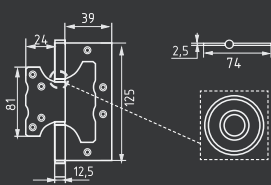

Петли серии Clásico

800-3" 75x63x2,5

универсальная
без врезки

СТАЛЬ 100 ШТ 2 ШТ

800-4" 100x75x2,5

универсальная
без врезки

СТАЛЬ 100 ШТ 2 ШТ

Петли серии Isparus

800-4" ISP 100x74x2,5

универсальная
без врезки

СТАЛЬ 100 ШТ 20 ШТ 2 ШТ

800-5" ISP 125x74x2,6

универсальная
без врезки

НОВИНКА

СТАЛЬ 100 ШТ 20 ШТ 2 ШТ