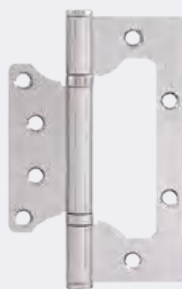

СТАЛЬ 100 ШТ 2 ШТ

610-5" 125x75x2,5

левая / правая с колпачком

СТАЛЬ 100 ШТ 2 ШТ

800-5" 125x75x2,5

универсальная без врезки

СТАЛЬ 100 ШТ 2 ШТ

Петли серии Clásico