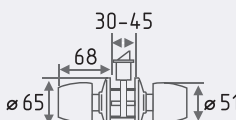

белый
(01) арт. 15707
(03) арт. 15716
(05) арт. 15725

золото
(03) арт. 15719

матовое золото
(05) арт. 15729

хром
(03) арт. 15724
(05) арт. 15733

матовый никель
(05) арт. 15730

старая медь
(01) арт. 15714

СТАЛЬ 3
КЛЮЧ
20 ШТ 1 ШТ

ЗР 1

защелка межкомнатная