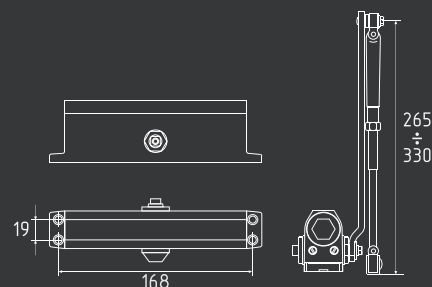

Морозостойкий доводчик для дверей весом от 50 до 80 кг
Сертифицирован по ГОСТ Р 56177-2014, ГОСТ 538-214

10
ШТ

1
ШТ

температурный режим
от -45° до +60°C

рычаг 265-330 мм

4S от 80 до 150 кг

серебро
арт. 5003