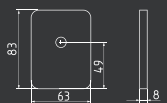

МНШ-А

НОВИНКА

сталь +пластик 20 ШТ 1 ШТ

декоративная накладка под шток