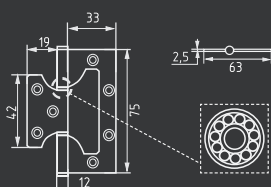

Петли серии Clásico

800-3" 75x63x2,5

универсальная
без врезки

СТАЛЬ 100 ШТ 2 ШТ