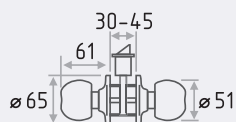

Защелки межкомнатные серии ISPARUS

3Ш-ISP

защелка межкомнатная