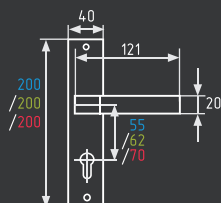

AL	10 ШТ	1 ШТ
	109-55	
	109-62	
	109-70	

хром

матовый никель

золото

матовый кофе

старая бронза

графит

черный