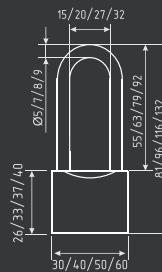

ЗН-210

без автоматического запираения

закаленная сталь	латунь	3 ключ
30 мм	40 мм	6 шт
	50 мм 60 мм	6 шт
		6 шт