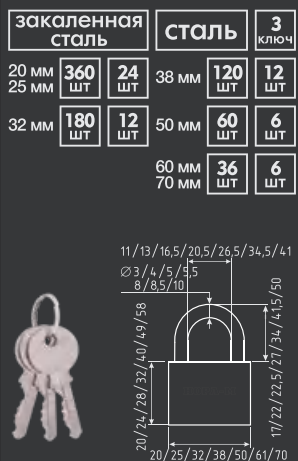

Замки навесные

ЗН-800

автоматическое запираение