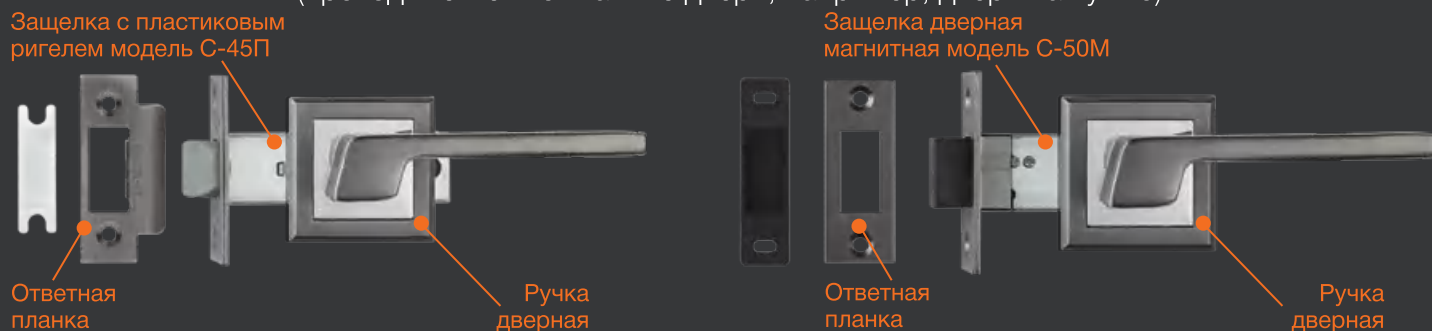

(например, двери в ванную комнату)

Для дверей, не требующих запирания

(проходные межкомнатные двери, например, двери на кухню)

КОМПЛЕКТАЦИЯ МЕЖКОМНАТНЫХ ДВЕРЕЙ ДВЕРНЫМИ РУЧКАМИ «НОРА-М»

В зависимости от того, каким образом Вам необходимо закрывать двери, рекомендуем подобрать фурнитуру для ее комплектации: