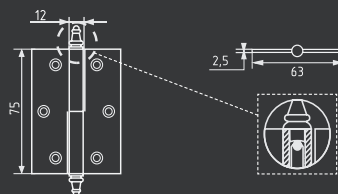

610-3" 75x63x2,5

левая / правая
с колпачком

сталь 100 шт 2 шт

матовый никель
правая арт. 12919

золото
левая арт. 10613

матовое золото
левая арт. 12144
правая арт. 12145

старая бронза
левая арт. 11630
правая арт. 11631

старая медь
левая арт. 11628
правая арт. 11629