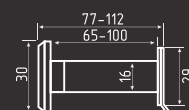

200° ПЛАСТИК 300 ШТ 10 ШТ