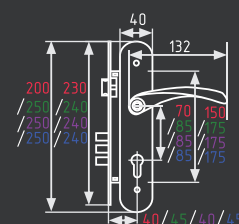

100

комплект замка с цилиндром 60 мм

AL 5 КЛЮЧ 10 ШТ 1 ШТ

100-55
100-62
100-70L
100-85K
100-85K(40мм)
100-85M