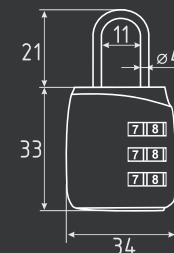

ЦАМ 240 ШТ 12 ШТ

арт. 17071