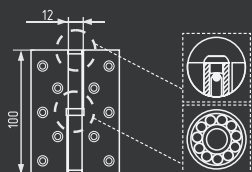

СТАЛЬ 100 ШТ 2 ШТ

610-5" 125x75x2,5

левая / правая с колпачком

СТАЛЬ 100 ШТ 2 ШТ

800-5" 125x75x2,5

универсальная без врезки

СТАЛЬ 100 ШТ 2 ШТ

Петли серии Clásico