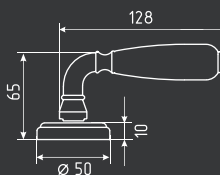

Галисия

ручка дверная

8x8 20 шт
1 шт

застаренное серебро БФ
арт. 7433
БФ - белый фарфор

застаренная бронза БФ
арт. 7432