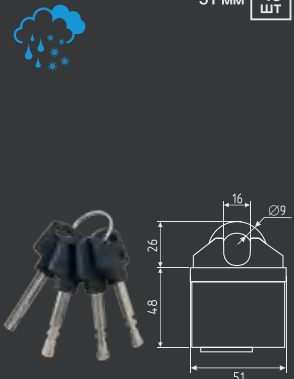

закаленная сталь	СТАЛЬ	3 ключ
51 мм	48 ШТ