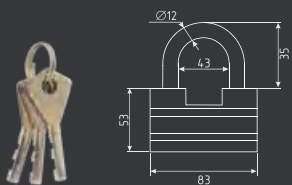

закаленная сталь	СТАЛЬ	3 КЛЮЧ
		6 ШТ 24 ШТ