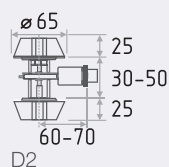

старая бронза
(D1) арт. 8941
(D2) арт. 8948

старая медь
(D1) арт. 8942
(D2) арт. 8947

Черный
(D1) арт. 19097

AL 3
20 1
шт шт