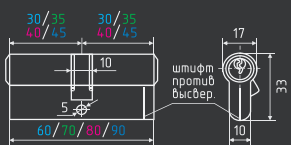

латунь 60 ШТ 10 ШТ 5 КЛЮЧ

ЛУ

симметричный

хром золото

латунь 60 ШТ 10 ШТ 5 КЛЮЧ

ЛПУ

симметричный

хром золото