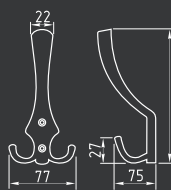

№9

крючок-вешалка

СТАЛЬ 30 шт

полимерный белый
арт. 16495