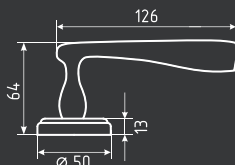

Эстелия

ручка дверная

8x8 20 шт

1 шт