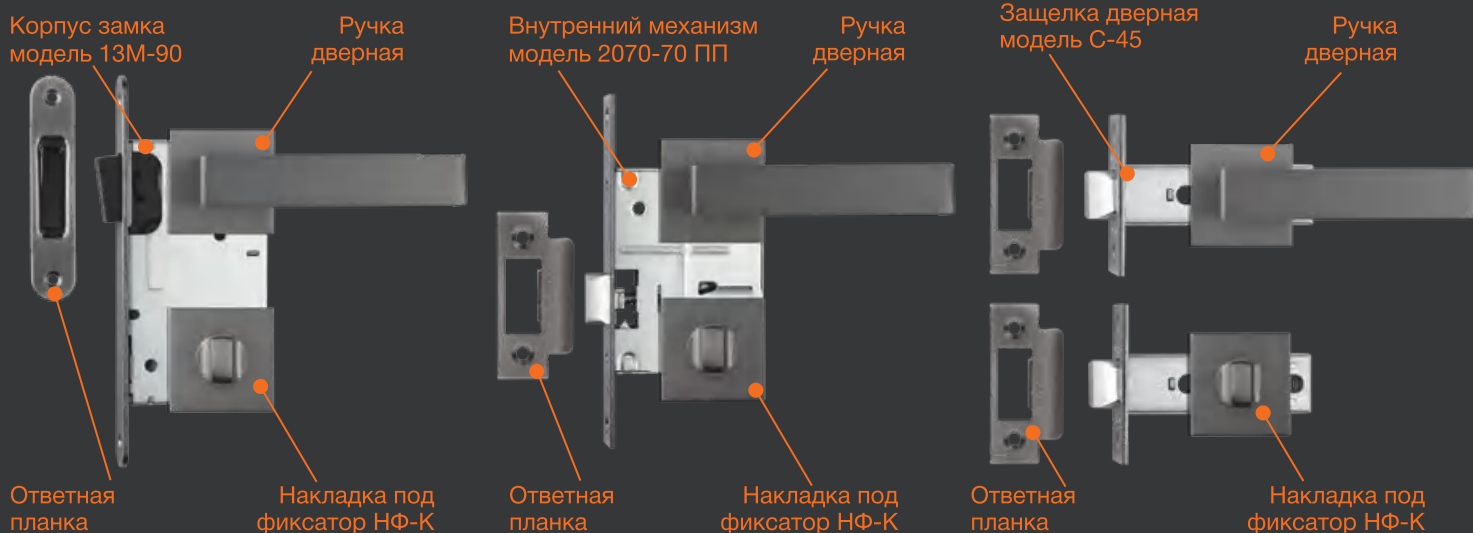

КОМПЛЕКТАЦИЯ МЕЖКОМНАТНЫХ ДВЕРЕЙ ДВЕРНЫМИ РУЧКАМИ «НОРА-М»

В зависимости от того, каким образом Вам необходимо закрывать двери, рекомендуем подобрать фурнитуру для ее комплектации:

Для дверей, требующих запирания с одной стороны на фиксатор - сантехнические двери

(например, двери в ванную комнату)