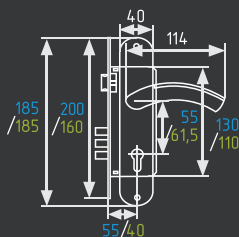

хром

матовый никель

золото

старая бронза

черный

796A

комплект замка с цилиндром 60 мм

НОВИНКА