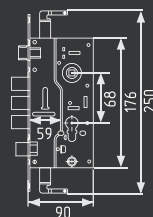

КЗВР-1 (68мм)

корпус замка универсальный

КЗВР-1А (68мм)

с функцией автоматического запирания
левый/правый

КЗВР-1

КЗВР-1А

СТАЛЬ 8x8
10 ШТ 1 ШТ

КЗВР-1 хром
арт. 9133