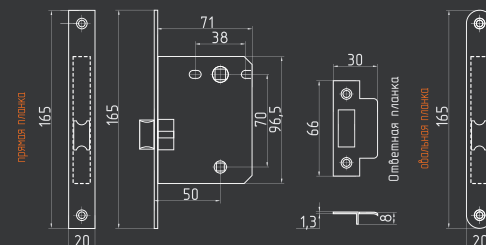

2070-70 ППП/ОПП

под фиксатор

с прямой и овальной планкой и пластиковым ригелем

СТАЛЬ		6x6
30 ШТ	1 ШТ	

белый
ППП арт. 18897

хром
ППП арт. 16106
ОПП арт. 19330

матовый никель
ППП арт. 18895
ОПП арт. 19331

золото
ППП арт. 16105

матовый кофе
ППП арт. 18957

старая бронза
ППП арт. 18893

старая медь
ППП арт. 18894

графит
ППП арт. 18896

черный
ППП арт. 18898
ОПП арт. 19332