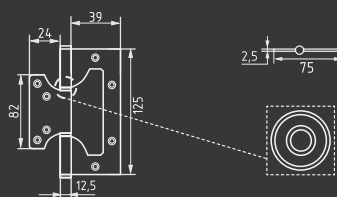

800-5" STD 125x75x2,5

универсальная
без врезки

СТАЛЬ 100 ШТ 2 ШТ

белый
арт. 18478

хром
арт. 15851

матовый никель
арт. 15853

золото
арт. 15850

матовое золото
арт. 15852

матовое кофе
арт. 18476

старая бронза
арт. 15854

старая медь
арт. 15855

графит
арт. 18475

черный
арт. 18477