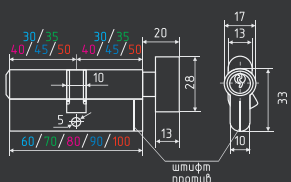

латунь 60 ШТ 10 ШТ 5 КЛЮЧ

ЛУВ

симметричный

хром золото

латунь 60 ШТ 10 ШТ 5 КЛЮЧ

ЛПУВ

симметричный

хром золото