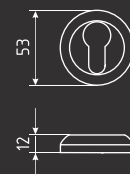

Пальма НК

накладка под цилиндр

50
ШТ

1
ШТ

застаренное
серебро
арт. 8727

застаренная
бронза
арт. 8726

НФ (J)

накладка под фиксатор