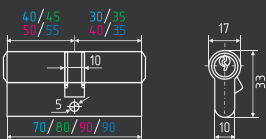

хром золото черный

AL	120	10	5
+цам	шт	шт	ключ