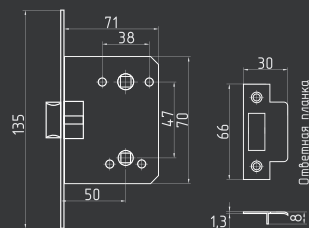

M15-90

под ключ
без ответной планки

СТАЛЬ 8x8
20 ШТ 1 КЛЮЧ 1 ШТ

золото
арт. 9624

Корпуса замка под фиксатор 2070

2070-47

под фиксатор

* Подходит только к ручкам на планке с межосевым расстоянием 47мм