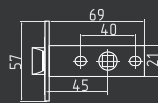

C-45П

защелка дверная
с пластиковым ригелем

СТАЛЬ 8x8
100 ШТ 10 ШТ

белый
арт. 18792

хром
арт. 15467

матовый никель
арт. 15470

золото
арт. 15466

матовое золото
арт. 15848

матовый кофе
арт. 17214

старая бронза
арт. 15468

старая медь
арт. 15469

графит
арт. 17213

черный
арт. 18793