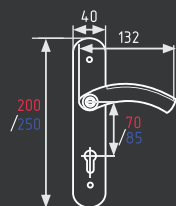

матовый хром

золото

старая бронза

96

ручка на планке

* Цвет графит только в модели с межосевым расстоянием 70 мм

AL 12 ШТ 1 ШТ
96-70
96-85

хром