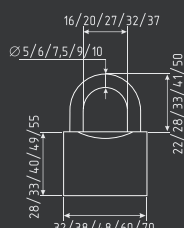

ЗН-212

без автоматического запираения

закаленная сталь	сталь	3 ключ
32 мм 38 мм	50 мм 60 мм	6 шт
	70 мм	5 шт
		6 шт