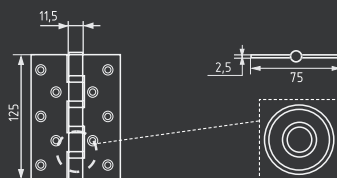

Петли серии STD

5"-4BB STD 125x75x2,5

универсальная

СТАЛЬ 100 ШТ 2 ШТ

белый
арт. 18482

хром
арт. 15461

матовый никель
арт. 15465

золото
арт. 15460

матовое золото
арт. 15464

матовое кофе
арт. 16871

старая бронза
арт. 15462

старая медь
арт. 15463

графит
арт. 16870

черный
арт. 18481