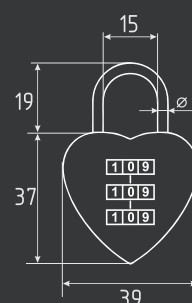

ЦАМ 360 ШТ 18 ШТ

603

без автоматического запираения

арт. 17079