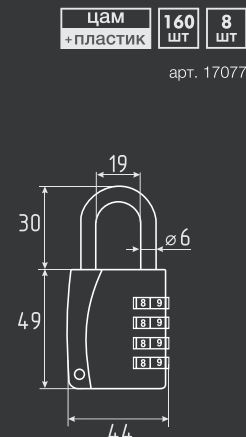

618

без автоматического заперания

арт. 17077

621

без автоматического заперания

арт. 18784