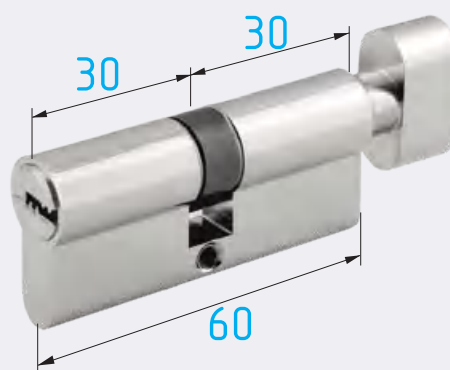

асимметричный

хром
* УК-Удлиненный ключ

латунь 50 ШТ 10 ШТ 5 КЛЮЧ

ЛПУ.УК

асимметричный

хром золото
* УК-Удлиненный ключ

латунь 60 ШТ 10 ШТ 5 КЛЮЧ

Как определить размер цилиндрического механизма по схеме