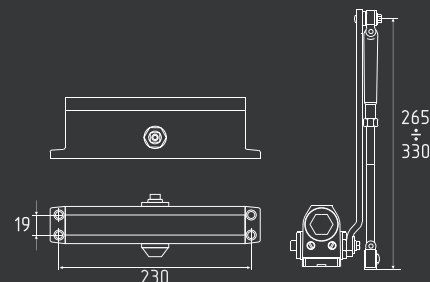

температурный режим
от -45° до +60°C

рычаг 265-330 мм

3S Slider от 40 до 70 кг

коричневый
арт. 18766

белый
арт. 18762

серый
арт. 18765

серебро
арт. 18764

графит
арт. 18763