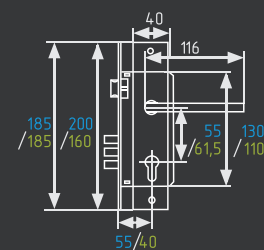

706-55
706-61,5

хром

матовый никель

золото

старая бронза

черный

708K

комплект замка с цилиндром 60 мм