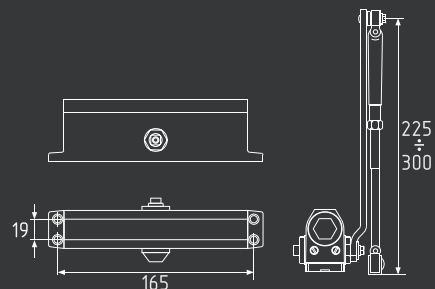

Дверные доводчики серии Isparus

410 от 15 до 60 кг

Морозостойкий доводчик для дверей весом от 15 до 60 кг
Диапазон рабочей температуры от -45° до +60°
Гарантия 3 года
Сертифицирован по ГОСТ Р 56177-2014, ГОСТ 538-214

температурный режим
от -45° до +60°C

рычаг 210-295 мм

420 от 40 до 90 кг

Морозостойкий доводчик для дверей весом от 40 до 90 кг
Диапазон рабочей температуры от -45° до +60°
Гарантия 3 года
Сертифицирован по ГОСТ Р 56177-2014, ГОСТ 538-214
Рекомендован для установки на противопожарные/технические двери

температурный режим
от -45° до +60°C

рычаг 225-300 мм