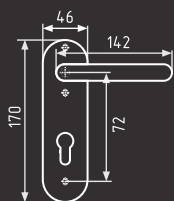

сталь ss201 24 ШТ 1 ШТ

нержавеющая сталь
арт. 18498