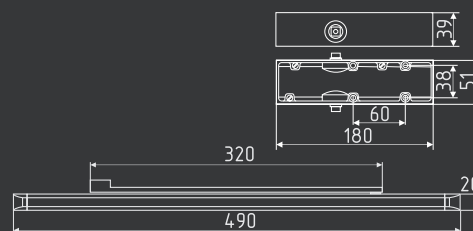

Дверные доводчики серии 800

820 Slider от 25 до 70 кг

830 Slider от 25 до 80 кг

820 от 40 до 120 кг

830 BC от 40 до 150 кг с функцией ветрового тормоза

температурный режим
от -45° до +60°C

скользящая тяга

температурный режим
от -45° до +60°C