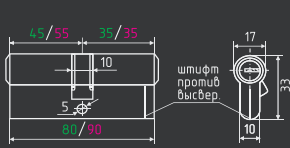

хром золото
* УК-Удлиненный ключ

латунь 60 ШТ 10 ШТ 5 КЛЮЧ