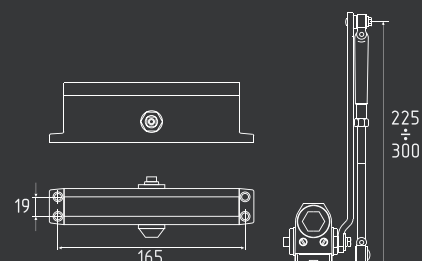

Дверные доводчики URBO

540 от 80 до 120 кг

Морозостойкий доводчик для дверей весом от 80 до 120 кг
Сертифицирован по ГОСТ Р 56177-2014, ГОСТ 538-214

10
ШТ

1
ШТ

температурный режим
от -45° до +60°C

рычаг 265-330 мм

510 F от 15 до 60 кг
с фиксацией

Морозостойкий доводчик для дверей весом от 15 до 60 кг
Сертифицирован по ГОСТ Р 56177-2014, ГОСТ 538-214

10
ШТ

1
ШТ

температурный режим
от -45° до +60°C

рычаг 225-300 мм

530 F от 50 до 90 кг
с фиксацией

Морозостойкий доводчик для дверей весом от 50 до 90 кг
Сертифицирован по ГОСТ Р 56177-2014, ГОСТ 538-214

10
ШТ

1
ШТ

температурный режим
от -45° до +60°C

рычаг 225-300 мм