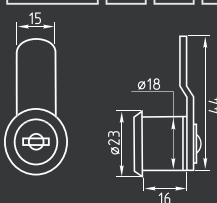

Почтовые и мебельные замки

6103 ИП

изогнутая планка
усиленный ключ

черный
арт. 9583

ЦАМ 240 ШТ 12 ШТ 2 КЛЮЧ

хром
арт. 8472

матовый никель
арт. 8473

6106