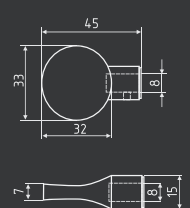

старая бронза черный

* подходит для цилиндрических механизмов серии Clasico и STD