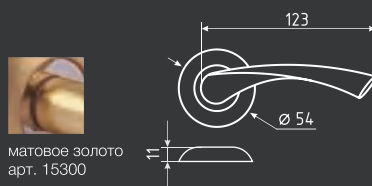

100 A

ручка дверная

8x8 AL
20 шт 1 шт