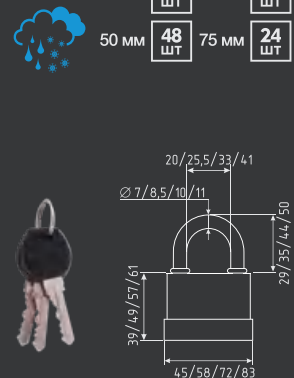

закаленная сталь	СТАЛЬ	3 ключ
38 мм	96 ШТ	63 мм
50 мм	48 ШТ	75 мм
		36 ШТ
		24 ШТ