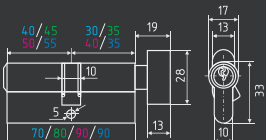

хром золото черный

AL	120	10	5
+цам	шт	шт	ключ