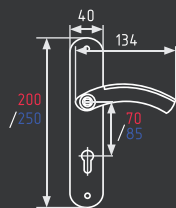

Ручки на планке

23

ручка на планке

* Цвет графит только в модели с межосевым расстоянием 70 мм

AL 12 ШТ 1 ШТ
23-70
23-85

хром

матовый никель

золото

матовый кофе

старая бронза

старая медь

графит

94

ручка на планке

AL 12 ШТ 1 ШТ
94-55
94-62
94-70

хром

матовый хром

золото

старая бронза

96

ручка на планке

* Цвет графит только в модели с межосевым расстоянием 70 мм

AL 12 ШТ 1 ШТ
96-70
96-85

хром

матовый никель

золото

матовый кофе

старая бронза

старая медь

графит

99

ручка на планке

AL 12 ШТ 1 ШТ
99-85

хром

матовый хром