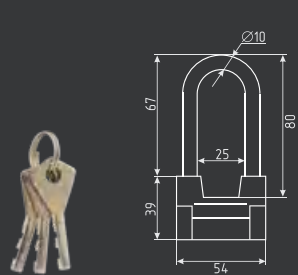

AL	3 КЛЮЧ
6 ШТ	96 ШТ

Замки навесные

ЗН-408

без автоматического запираения

AL	3 ключ
6 шт	60 шт

ЗН-408ДД

без автоматического запираения

AL	3 ключ
6 шт	60 шт