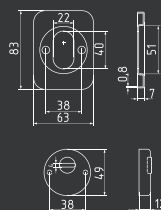

МБНК-А

броненакладка

НОВИНКА

сталь
+цям

20
шт

1
шт

хром

черный