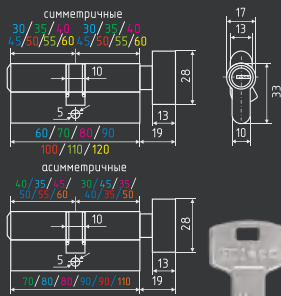

Вертушка №20

НОВИНКА