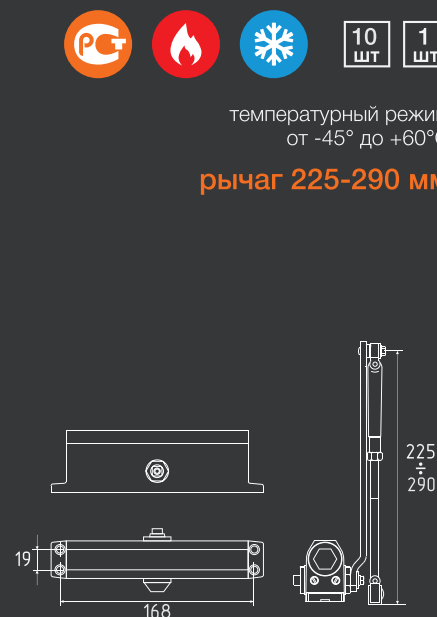

температурный режим
от -45° до +60°C

рычаг 225-290 мм

3S от 50 до 130 кг большой рычаг