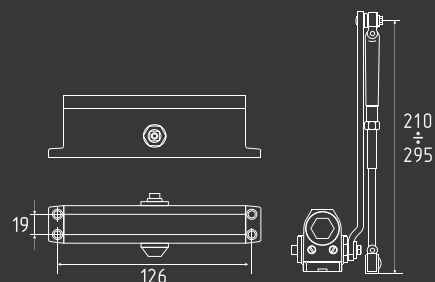

Дверные доводчики серии Isparus

410 от 15 до 60 кг

Морозостойкий доводчик для дверей весом от 15 до 60 кг
Диапазон рабочей температуры от -45° до +60°
Гарантия 3 года
Сертифицирован по ГОСТ Р 56177-2014, ГОСТ 538-214

температурный режим
от -45° до +60°C

рычаг 210-295 мм

420 от 40 до 90 кг

Морозостойкий доводчик для дверей весом от 40 до 90 кг
Диапазон рабочей температуры от -45° до +60°
Гарантия 3 года
Сертифицирован по ГОСТ Р 56177-2014, ГОСТ 538-214
Рекомендован для установки на противопожарные/технические двери

температурный режим
от -45° до +60°C

рычаг 225-300 мм