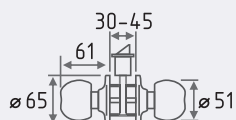

Защелки межкомнатные основная серия

ЗШ

защелка межкомнатная