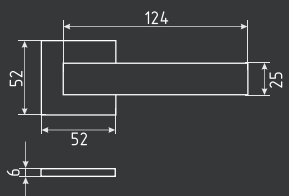

132 K

ручка дверная

8x8 AL
20 шт 1 шт

белый
арт. 18627

хром
арт. 18623

матовый никель
арт. 18624

графит
арт. 18625

черный
арт. 18626