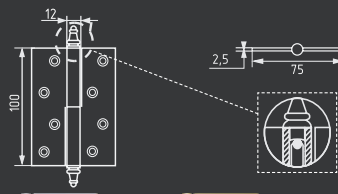

610-4" 100x75x2,5

левая / правая
с колпачком

сталь 100 шт 2 шт

матовый никель
левая арт. 11624

матовое золото
левая арт. 10565
правая арт. 10566

матовая бронза
левая арт. 14445
правая арт. 14446

старая бронза
левая арт. 10608
правая арт. 10607

старая медь
левая арт. 10563
правая арт. 10564

застаренная бронза
левая арт. 5468

застаренное серебро
левая арт. 5458