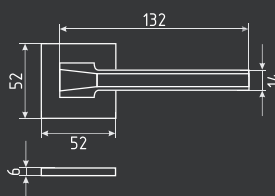

143 K

ручка дверная

НОВИНКА

белый
арт. 19935

хром
арт. 19943

матовый никель
арт. 19940

графит
арт. 19937

черный
арт. 19944

старая бронза
арт. 19941

старая медь
арт. 19942

матовый кофе
арт. 19939

золото
арт. 19938

сатинованное золото
арт. 19945