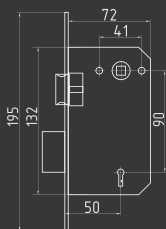

15-90

под ключ
без ответной планки

СТАЛЬ 8x8
20 ШТ 1 КЛЮЧ 1 ШТ

белый
арт. 8553

золото
арт. 8549