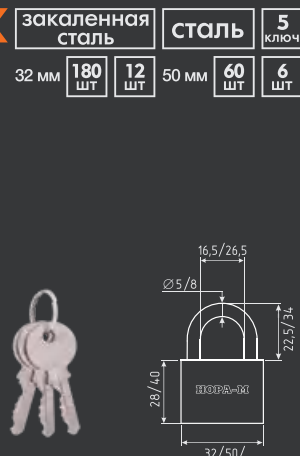

МК-1005

НОВИНКА

МАСТЕР-КЛЮЧ
Комплект 5 замков + 5 ключей
автоматическое запираение