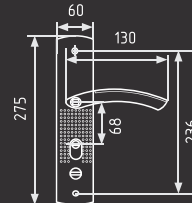

Сталь **AL**
корпус/планка ручка
10 **1**
шт шт

левая/ правая

матовый никель
левая арт. 15522
правая арт. 15523