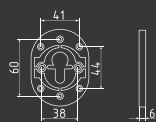

Фурнитура для металлических дверей

МНК-А

НОВИНКА

сталь +пластик 20 ШТ 1 ШТ

декоративная накладка под цилиндр