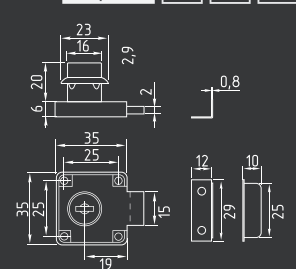

Сталь ЦАМ 240 ШТ 12 ШТ 2 КЛЮЧ

хром
арт. 8524

матовый никель
арт. 8526