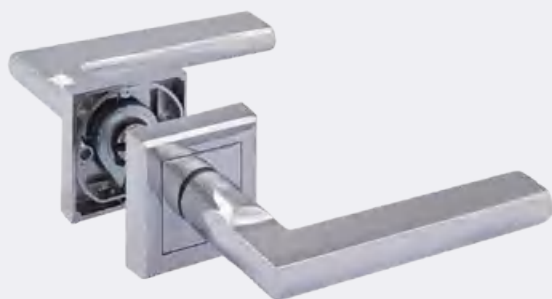

108 K

ручка дверная

8x8 AL
20 шт 1 шт