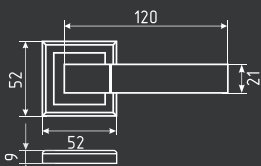

109 K

ручка дверная

8x8 AL
20 шт 1 шт