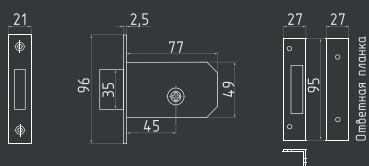

ЗВ 111

СТАЛЬ 5 КЛЮЧ
50 ШТ 1 ШТ

хром
арт. 5314

золото
арт. 5313

старая бронза
арт. 14737

старая медь
арт. 14738

черный
арт. 19286