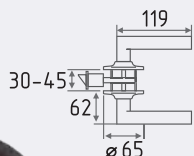

НН

защелка межкомнатная

ЦАМ 3
ключ
20 шт 1 шт

золото
(03) арт. 15741
(05) арт. 15763

матовое золото
(03) арт. 15758
(05) арт. 15764

хром
(03) арт. 15762
(05) арт. 15768

старая бронза
(03) арт. 15760

старая медь
(03) арт. 15761
(05) арт. 15767

дерево бук/золото
(01) арт. 5719
(05) арт. 5721