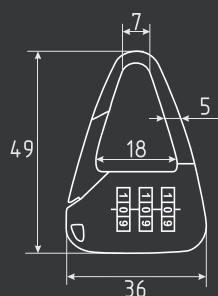

ЦАМ 360 ШТ 18 ШТ

арт. 17083