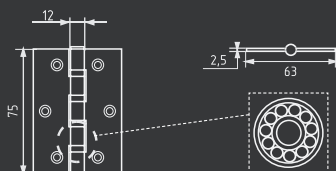

Петли серии Clásico

3"-2BB 75x63x2,5

универсальная

сталь 100 шт 2 шт

хром
арт. 11464

матовый никель
арт. 11857

золото
арт. 11119

матовое золото
арт. 11465

старая бронза
арт. 11463

старая медь
арт. 12157