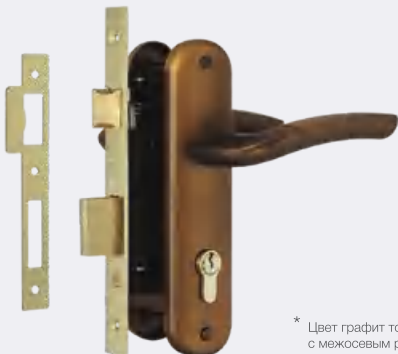

Комплекты врезных замков

23

комплект замка с цилиндром 60 мм

* Цвет графит только в модели с межосевым расстоянием 70 мм

AL	5	10	1
	КЛЮЧ	ШТ	ШТ

23-70Л
23-85K
23-85K (40мм)
23-85M

94

комплект замка с цилиндром 60 мм