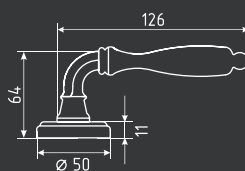

Сегура

ручка дверная

8x8 20 шт

1 шт