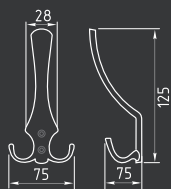

Мебельные крючки-вешалки

№10

3-х рожковый

ЦАМ 200 шт 20 шт

хром
арт. 14319

золото
арт. 14318

старая медь
арт. 14320

старая бронза
арт. 14321

черный
арт. 19541