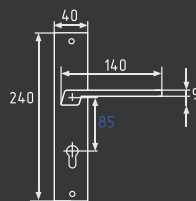

Ручки на планке

111

ручка на планке