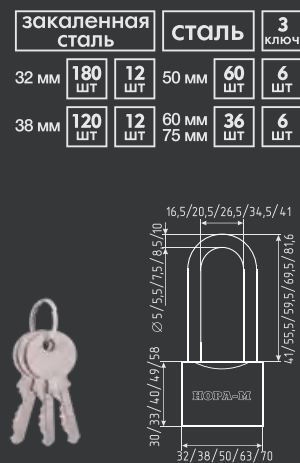

автоматическое запираение

ЗН-810

автоматическое запираение

ЗН-810ДД

автоматическое запираение

МК-1003

НОВИНКА

МАСТЕР-КЛЮЧ
 Комплект 3 замка + 5 ключей
 автоматическое запираение