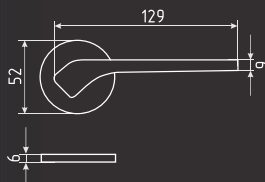

Ручки отдельные серии Slim

137 A

ручка дверная

НОВИНКА