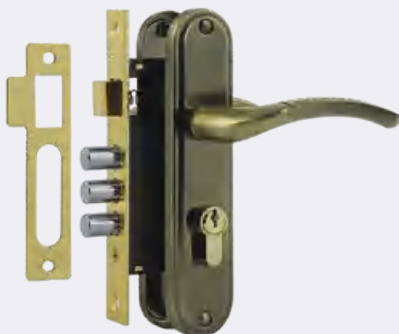

старая бронза

черный

Комплекты врезных замков

700A

комплект замка с цилиндром 60 мм

НОВИНКА

AL 5 КЛЮЧ 10 ШТ 1 ШТ

700-55
700-61,5

хром

матовый никель

золото

старая бронза

черный

796A

комплект замка с цилиндром 60 мм

НОВИНКА