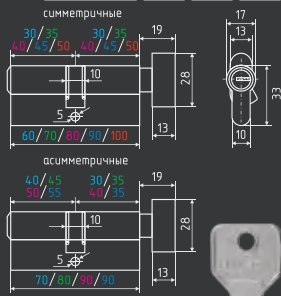

STD Z ЛП со штоком

асимметричный

хром
* Удлиненный ключ

ЦАМ 80 ШТ 10 ШТ 5 КЛЮЧ

STD Z ЛВ

симметричный /
асимметричный

хром золото старая бронза

ЦАМ 80 ШТ 10 ШТ 5 КЛЮЧ