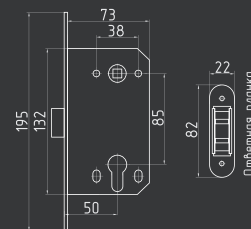

M25M-85

под цилиндр
магнитный

белый
арт. 18580

хром
арт. 14749

матовый никель
арт. 18557

золото
арт. 14748

матовый кофе
арт. 18579

старая бронза
арт. 18577

графит
арт. 18578

черный
арт. 18581