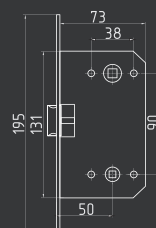

M13-90

под фиксатор
без ответной планки

СТАЛЬ 8x8
20 ШТ 1 ШТ

белый
арт. 18529

хром
арт. 9619

матовый никель
арт. 18526

золото
арт. 9620

матовый кофе
арт. 18528

старая бронза
арт. 9618

старая медь
арт. 9617

графит
арт. 18527

черный
арт. 18530