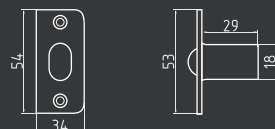

СТАЛЬ 6x6
100 ШТ 10 ШТ

3Ш2

защелка шариковая дверная

СТАЛЬ
100 ШТ 10 ШТ

Корпуса замков для входных деревянных дверей

КЗВ 100

под цилиндр

СТАЛЬ 8x8
30 ШТ 1 ШТ