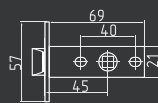

Защелки и задвижки

C-45

защелка дверная

СТАЛЬ 8x8
100 ШТ 10 ШТ

белый
арт. 18290

хром
арт. 5892

матовый никель
арт. 9007

золото
арт. 5891

матовое золото
арт. 9008

матовый кофе
арт. 16671

старая бронза
арт. 12139

старая медь
арт. 12140

графит
арт. 16672

черный
арт. 18289