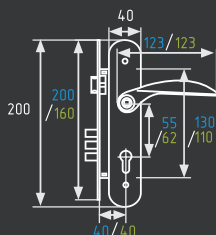

AL	5	10	1
	КЛЮЧ	ШТ	ШТ

23-70Л
23-85K
23-85K (40мм)
23-85M

94

комплект замка с цилиндром 60 мм