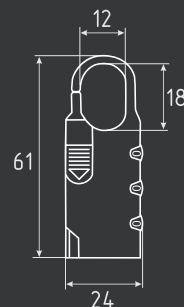

ЦАМ 360 ШТ 18 ШТ

602

без автоматического запираения

арт. 17070