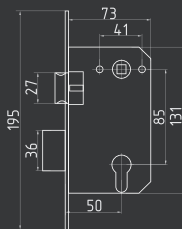

Корпуса замков под цилиндр и под ключ

25-85

под цилиндр
без ответной планки

СТАЛЬ 8x8
20 ШТ 1 ШТ

белый
арт. 8548

хром
арт. 8545

матовый никель
арт. 18346

золото
арт. 8544

матовый кофе
арт. 18513

старая бронза
арт. 8547

старая медь
арт. 8546

графит
арт. 18512

черный
арт. 18514