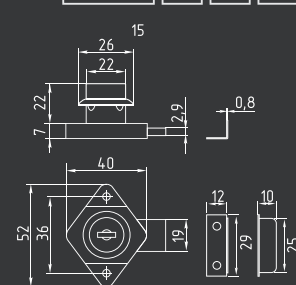

ЦАМ 240 ШТ 12 ШТ 2 КЛЮЧ

матовый никель
арт. 8498