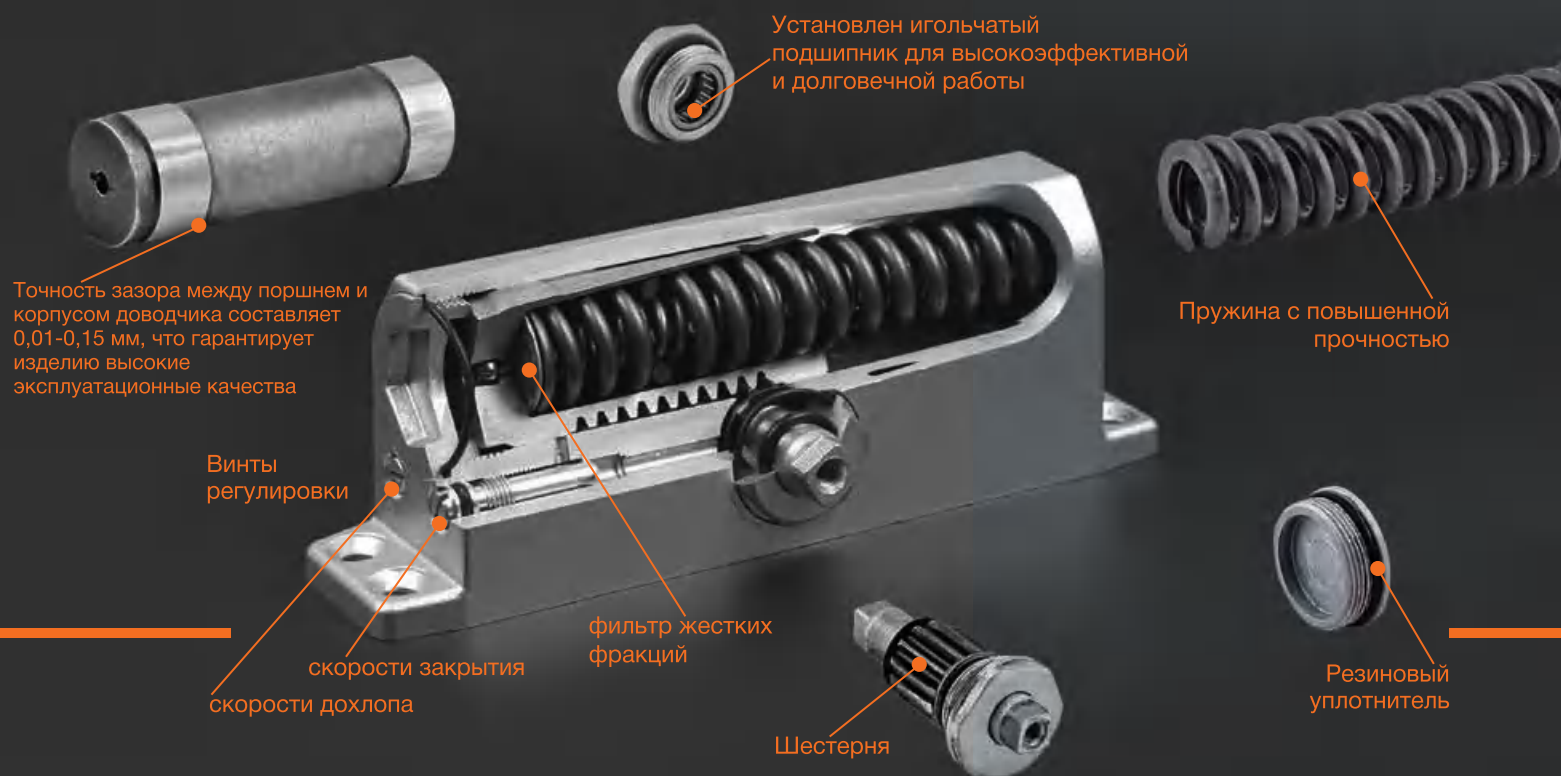

Пневматический доводчик

Доводчик для дверей весом до 35 кг

Функция фиксации двери в открытом положении

Гарантия 1 год

температурный режим
от -30° до +40°C

Внутреннее устройство дверного доводчика

Ручки отдельные серии Slim