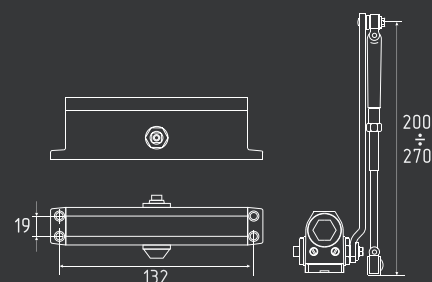

Дверные доводчики серии 300

310 от 15 до 60 кг

НОВИНКА

10
ШТ

1
ШТ

температурный режим
от -30° до +60°C

рычаг 200-270 мм

Морозостойкий доводчик для дверей весом от 15 до 60 кг
Сертифицирован по ГОСТ Р 56177-2014, ГОСТ 538-214

330 от 50 до 120 кг

НОВИНКА

10
ШТ

1
ШТ

температурный режим
от -30° до +60°C

рычаг 230-300 мм

Морозостойкий доводчик для дверей весом от 50 до 120 кг
Сертифицирован по ГОСТ Р 56177-2014, ГОСТ 538-214

340 от 80 до 150 кг

ОЖИДАЕМАЯ
НОВИНКА

10
ШТ

1
ШТ

температурный режим
от -30° до +60°C

Морозостойкий доводчик для дверей весом от 80 до 150 кг
Сертифицирован по ГОСТ Р 56177-2014, ГОСТ 538-214