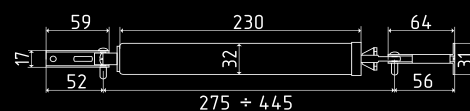

Доводчики для межкомнатных дверей

101 до 20 кг

Пружинный доводчик

Доводчик для дверей весом до 20 кг

Один режим закрывания

Гарантия 2 года

температурный режим
от -35° до +40°C

102 до 30 кг

Пружинный доводчик

Доводчик для дверей весом до 30 кг

Один режим закрывания

Гарантия 2 года

температурный режим
от -35° до +40°C

202 до 35 кг

с функцией фиксации

Пневматический доводчик

Доводчик для дверей весом до 35 кг

Функция фиксации двери в открытом положении

Гарантия 1 год

температурный режим
от -30° до +40°C