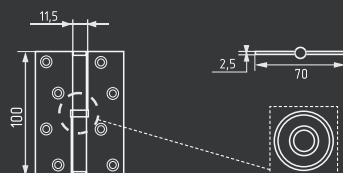

750-4" STD 100x70x2,5

левая / правая

СТАЛЬ 100 ШТ 2 ШТ

белый
левая арт. 18694
правая арт. 18695

хром
левая арт. 15438
правая арт. 15439

матовый никель
левая арт. 15446
правая арт. 15447

золото
левая арт. 15436
правая арт. 15437

матовое золото
левая арт. 15444
правая арт. 15445

матовый кофе
левая арт. 18700
правая арт. 18701

старая бронза
левая арт. 15440
правая арт. 15441

старая медь
левая арт. 15442
правая арт. 15443

графит
левая арт. 18698
правая арт. 18699

черный
левая арт. 18696
правая арт. 18697