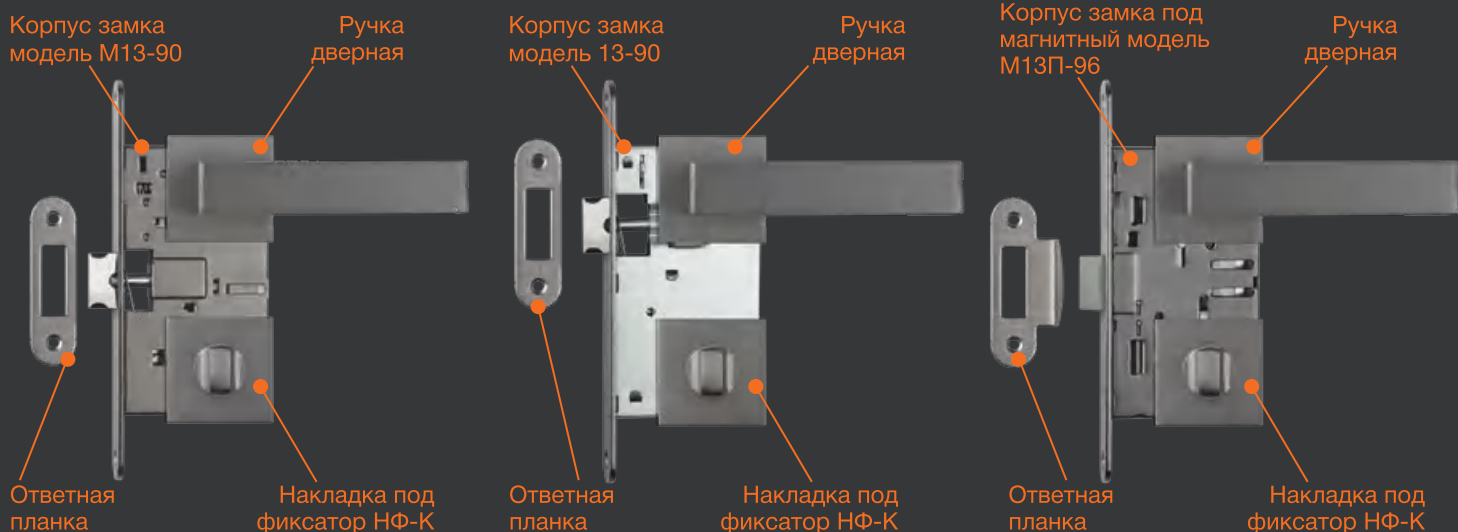

КОМПЛЕКТАЦИЯ МЕЖКОМНАТНЫХ ДВЕРЕЙ ДВЕРНЫМИ РУЧКАМИ «НОРА-М»

В зависимости от того, каким образом Вам необходимо закрывать двери, рекомендуем подобрать фурнитуру для ее комплектации:

Для дверей, требующих запирания с одной стороны на фиксатор - сантехнические двери

(например, двери в ванную комнату)