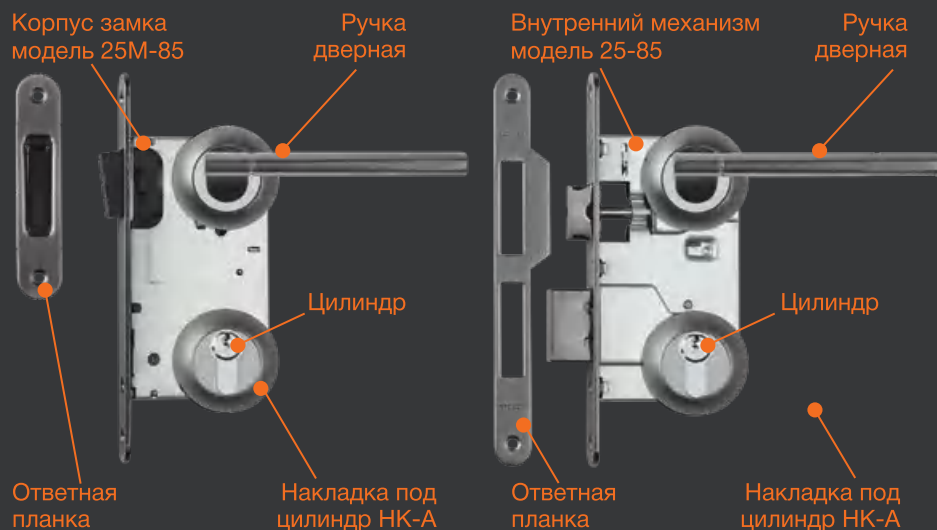

Для дверей, требующих запираения на сувальдный ключ

(рекомендуется для гардеробных,
кладовых помещений)

Для комплектации межкомнатной двери также понадобятся

**Дверные
петли «НОРА-М»**
Стальные петли
с подшипниками

**Дверной
ограничитель
«НОРА-М»**
Защитит стену
и фурнитуру

**Дверной
ригель «НОРА-М»**
Для распашных
дверей с двумя
створками