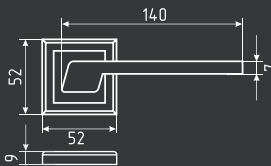

111 K

ручка дверная

8x8 AL
20 шт 1 шт