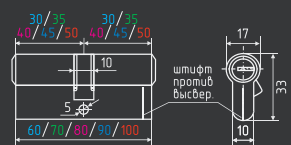

хром золото

латунь 60 ШТ 10 ШТ 5 КЛЮЧ