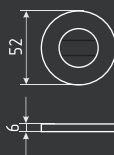

НФ-А

накладка под фиксатор

6x6 50 шт
1 шт

белый
арт. 18662

хром
арт. 18658

матовый никель
арт. 18659

графит
арт. 18660

черный
арт. 18661

старая бронза
арт. 19970

старая медь
арт. 19971

золото
арт. 19969

сатинованное золото
арт. 19972