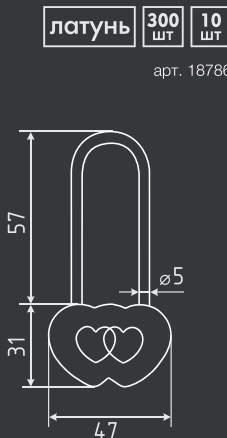

623

без ключей заперается один раз и навсегда

арт. 18786

Замки навесные кодовые серии 500

501

без автоматического запираения

ЦАМ 240 ШТ 12 ШТ

арт. 14934