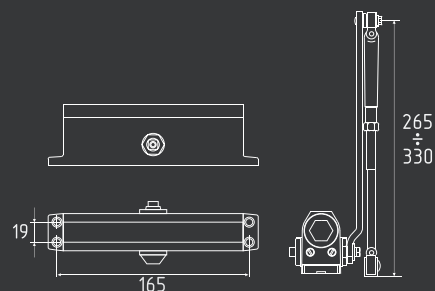

Сертифицирован по ГОСТ Р 56177-2014, ГОСТ 538-214

Рекомендован для установки на противопожарные/технические двери

10
шт

1
шт

температурный режим
от -45° до +60°C

рычаг 265-330 мм

Дверные доводчики серии Isparus