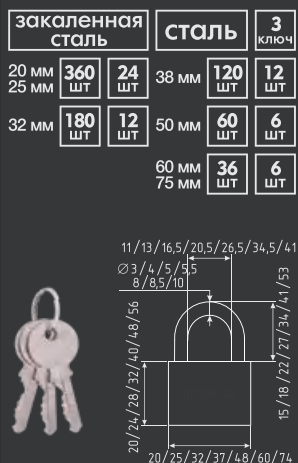

Замки навесные

ЗН-800

автоматическое запираение

ЗН-800ДД

автоматическое запираение

ЗН-808

автоматическое запираение

ЗН-808ДД