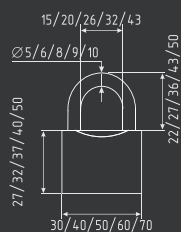

ЗН-207

без автоматического запираения

закаленная сталь	латунь	3 ключ
30 мм 40 мм	50 мм 60 мм	6 шт
	70 мм	6 шт
		6 шт