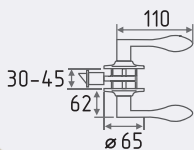

Защелки межкомнатные основная серия

ЗВ 1

защелка межкомнатная

ЦАМ 3
ключ
20 шт 1 шт

золото
(03) арт. 15628
(05) арт. 15634

матовое золото
(01) арт. 15623
(03) арт. 15629
(05) арт. 15635

старая бронза
(01) арт. 15625
(05) арт. 15637

старая медь
(01) арт. 15626
(03) арт. 15632
(05) арт. 15638

дерево бук/золото
(03) арт. 5079

хром
(01) арт. 15627
(03) арт. 15633
(05) арт. 15639

матовый никель
(01) арт. 15624
(03) арт. 15630
(05) арт. 15636

темное дерево бук/золото
(05) арт. 5086