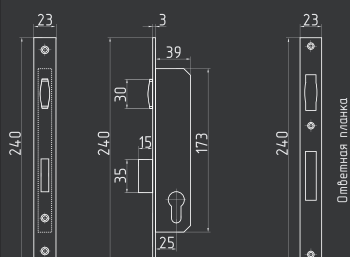

КЗВУ 116

под цилиндр
узкопрофильный

СТАЛЬ 8x8
30 ШТ 1 ШТ

хром
арт. 12673

золото
арт. 12672