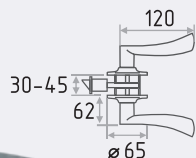

3B2-STD

защелка межкомнатная