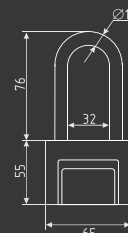

AL	3 КЛЮЧ
6 ШТ	96 ШТ

Замки навесные

ЗН-408

без автоматического запираения

AL	3 ключ
6 шт	60 шт

ЗН-408ДД

без автоматического запираения

AL	3 ключ
6 шт	60 шт