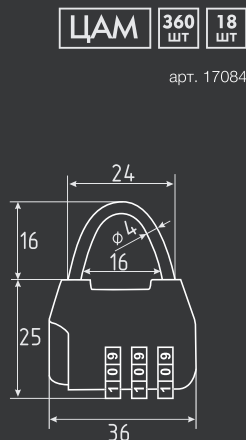

ЦАМ +пластик 240 ШТ 12 ШТ

арт. 17075

Замки навесные кодовые серии 600

617

без автоматического заперания

арт. 17084

620

без автоматического заперания