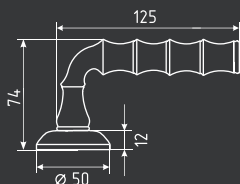

Ручки раздельные серии *De Luxe*

Пальма

ручка дверная

8x8 20 шт
1 шт

застаренное серебро
арт. 8715