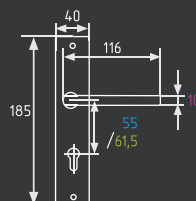

НОВИНКА

AL 10 ШТ 1 ШТ
706-55
706-61,5

хром

матовый никель

золото

старая бронза

черный

708K

ручка на планке