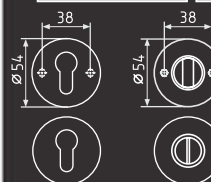

сталь ss201 200 ШТ 10 ШТ

сталь ss201 25 ШТ 1 ШТ

нержавеющая сталь НК-ПП арт. 18500   нержавеющая сталь НФ-ПП арт. 18787