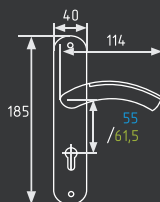

796A

ручка на планке

НОВИНКА

AL 10 ШТ 1 ШТ

796-55
796-61,5

хром

матовый никель

золото

старая бронза

черный