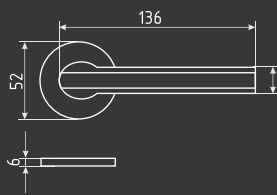

134 A

ручка дверная

8x8 AL
20 шт 1 шт

белый
арт. 18637

хром
арт. 18633

матовый никель
арт. 18634

графит
арт. 18635

черный
арт. 18636