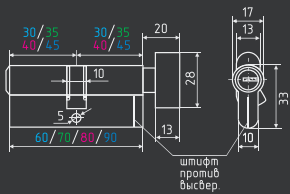

Размер определяется по цветному индикатору, каждый последующий размер на схеме отмечается новым цветом.

НАПРИМЕР:

60-(30x30), 70-(35x35), 80-(40x40)

ЛПУВ.УК

симметричный

хром золото
* УК-Удлиненный ключ

латунь 60 ШТ 10 ШТ 5 КЛЮЧ