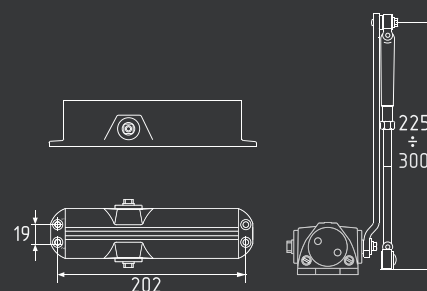

Рекомендован для установки на противопожарные/технические двери

10
шт

1
шт

температурный режим
от -45° до $+60^{\circ}\text{C}$

рычаг 225-300 мм

740 DA от 60 до 110 кг
с задержкой закрывания

графит
арт. 18410