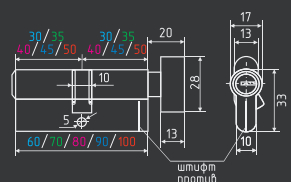

хром золото

латунь 60 ШТ 10 ШТ 5 КЛЮЧ