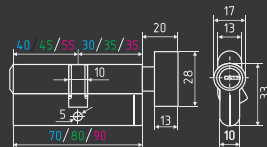

хром золото

латунь 50 ШТ 10 ШТ 5 КЛЮЧ