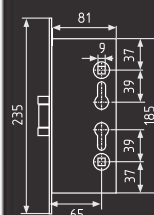

сталь 25 ШТ 1 ШТ

нержавеющая сталь
арт. 18555