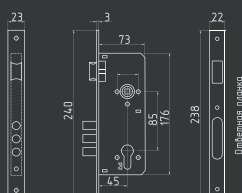

КЗВР 101

под цилиндр

СТАЛЬ 8x8
30 ШТ 1 ШТ

хром
арт. 5274

матовый никель
арт. 5275

золото
арт. 5273

старая бронза
арт. 19429

старая медь
арт. 19430