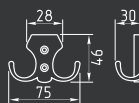

Мебельные крючки-вешалки

№10

2-х рожковый