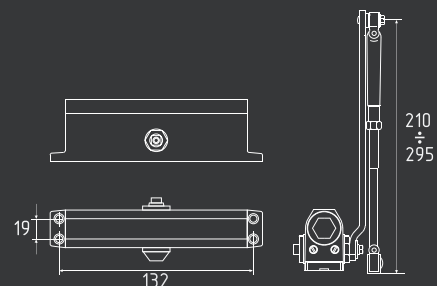

3S F от 50 до 80 кг большой рычаг
с функцией фиксации

графит
арт. 13722

белый
арт. 4708

серебро
арт. 5226

серый
арт. 13721

коричневый
арт. 16057

черный
арт. 16222

золото
арт. 13705