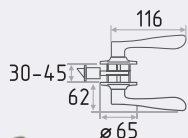

золото
(01) арт. 16944
(03) арт. 16945
(05) арт. 16946

матовое золото
(01) арт. 16947
(03) арт. 16948
(05) арт. 16949

хром
(01) арт. 16959
(03) арт. 16960
(05) арт. 16961

матовый никель
(01) арт. 16950
(03) арт. 16951
(05) арт. 16952

старая бронза
(01) арт. 16953
(03) арт. 16954
(05) арт. 16955

старая медь
(01) арт. 16956
(03) арт. 16957
(05) арт. 16958

черный
(01) арт. 18814
(03) арт. 18815
(05) арт. 18816

AL 3
КЛЮЧ 3
20 ШТ 1 ШТ