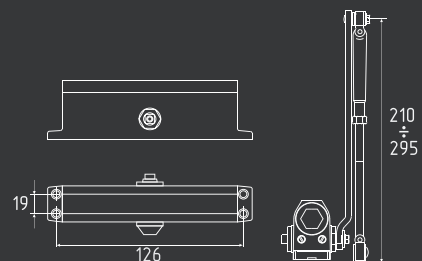

Дверные доводчики серии URBO

510 от 15 до 60 кг

Морозостойкий доводчик для дверей весом от 15 до 60 кг
Сертифицирован по ГОСТ Р 56177-2014, ГОСТ 538-214

10
ШТ

1
ШТ

температурный режим
от -45° до +60°C

рычаг 210-295 мм

520 от 25 до 70 кг

Морозостойкий доводчик для дверей весом от 25 до 70 кг
Сертифицирован по ГОСТ Р 56177-2014, ГОСТ 538-214

10
ШТ

1
ШТ

температурный режим
от -45° до +60°C

рычаг 225-300 мм

530 от 50 до 90 кг

Морозостойкий доводчик для дверей весом от 50 до 90 кг
Сертифицирован по ГОСТ Р 56177-2014, ГОСТ 538-214

10
ШТ

1
ШТ

температурный режим
от -45° до +60°C

рычаг 225-300 мм