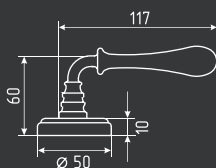

Астурия

ручка дверная

8x8 20 шт

1 шт