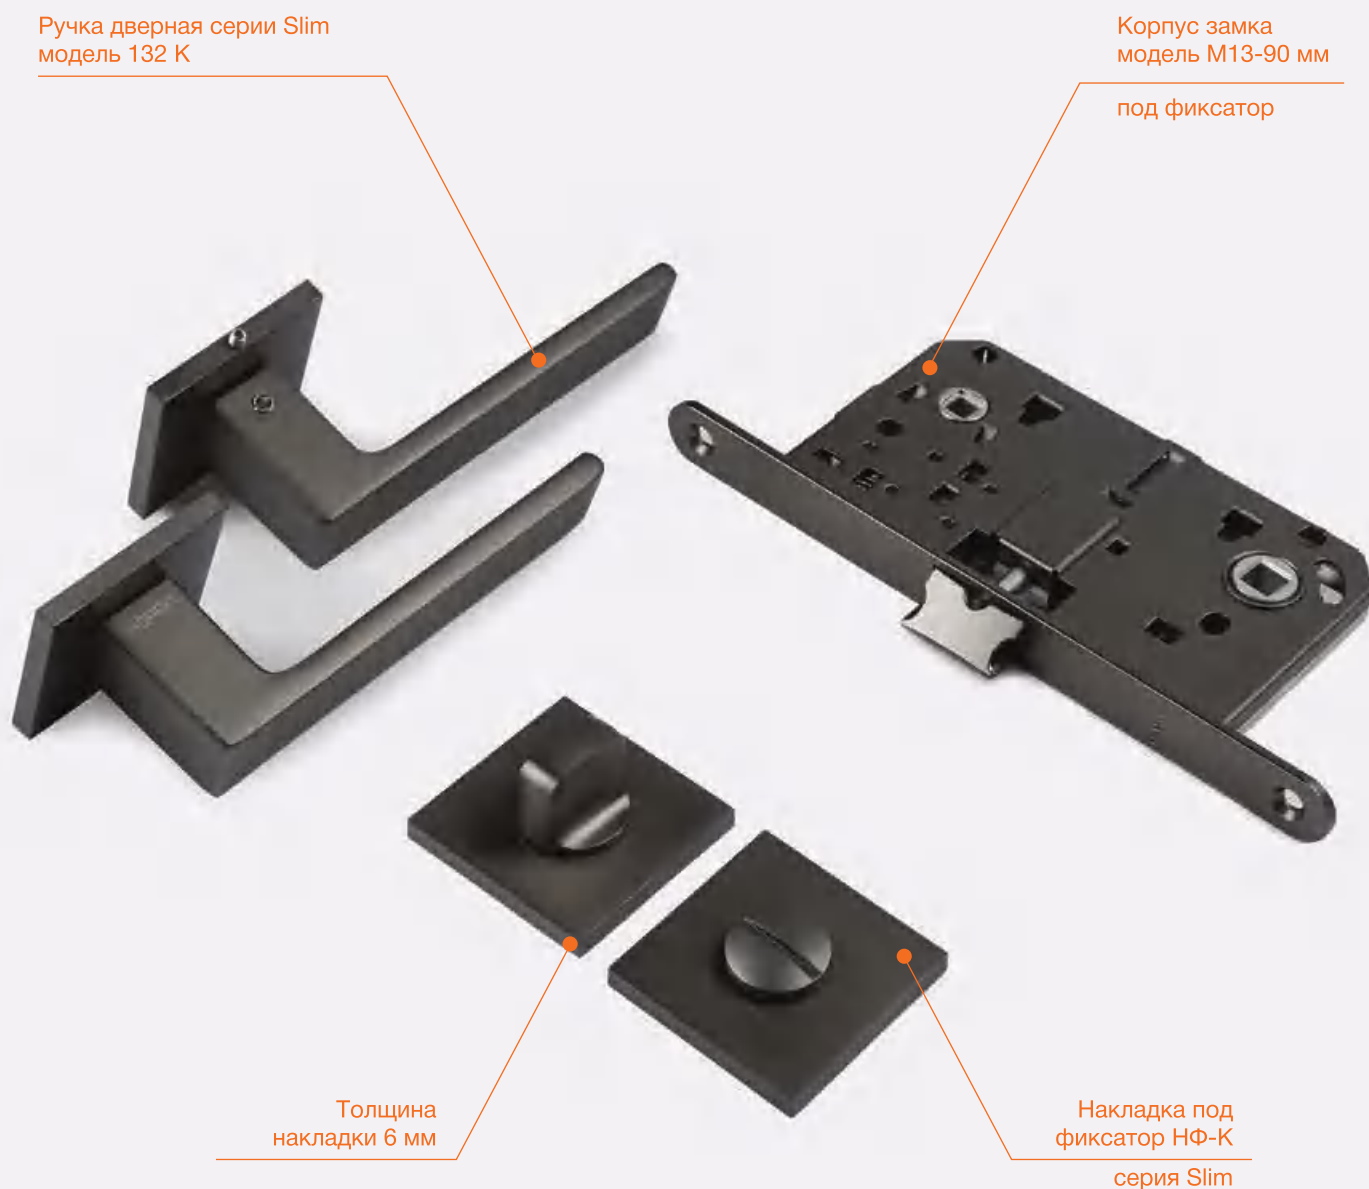

старая бронза
арт. 19966

старая медь
арт. 19967

золото
арт. 19965

сатинованное золото
арт. 19968

Пример комплектации дверных ручек и накладок серии Slim

ВНИМАНИЕ!
РУЧКИ, НАКЛАДКИ И КОРПУС ЗАМКА В КОМПЛЕКТ НЕ ВХОДЯТ, ПРИОБРЕТАЮТСЯ ОТДЕЛЬНО.
НА ФОТО ПРЕДСТАВЛЕН ПРИМЕР, КАК ПОДОБРАТЬ КОМПЛЕКТ ПО ЦВЕТУ.

ПРИМЕР ПОДБОРА КОМПЛЕКТА дверной ручки, комплекта накладок под фиксатор *серии Slim* и корпуса замка M13-90 для межкомнатных дверей. Образец минимализма и лаконичности исполнения. В серии представлены современные модели ручек на тонкой розетке 6 мм.