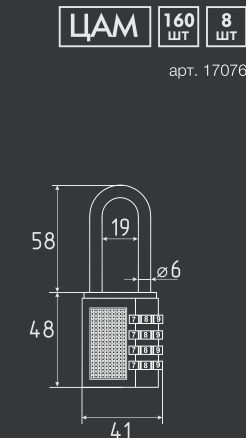

623

без ключей заперается один раз и навсегда

арт. 18786

Замки навесные кодовые серии 500

501

без автоматического запираения

ЦАМ 240 ШТ 12 ШТ

арт. 14934