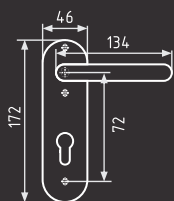

КЗВ-ПП-72

корпус замка

сталь 25 ШТ 1 ШТ

нержавеющая сталь
арт. 18555

ПП-02-72

ручка дверная на планке

нейлон 24 ШТ 1 ШТ

нержавеющая сталь
арт. 18556