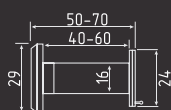

200° ЦАМ пластик 120 ШТ 12 ШТ