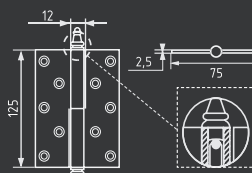

СТАЛЬ 100 ШТ 2 ШТ

610-5" 125x75x2,5

левая / правая с колпачком

СТАЛЬ 100 ШТ 2 ШТ

800-5" 125x75x2,5

универсальная без врезки

СТАЛЬ 100 ШТ 2 ШТ

Петли серии Clásico