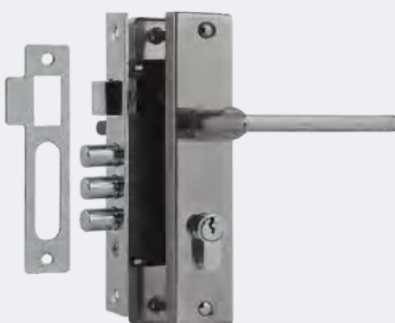

706-55
706-61,5

хром

матовый никель

золото

старая бронза

черный

708K

комплект замка с цилиндром 60 мм