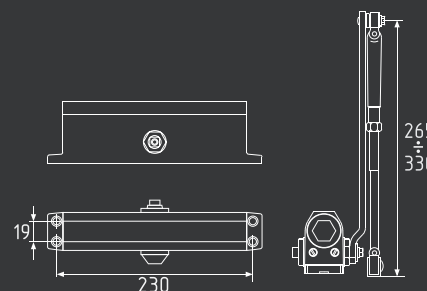

Гарантия 5 лет

Сертифицирован по ГОСТ Р 56177-2014, ГОСТ 538-214

Рекомендован для установки на противопожарные/технические двери

10
шт

1
шт

температурный режим
от -35° до $+60^{\circ}\text{C}$

рычаг 265-330 мм