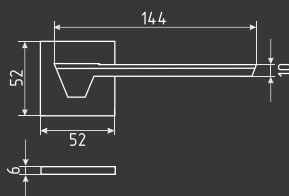

Ручки отдельные серии Slim

130 K

ручка дверная

8x8 AL
20 шт 1 шт

белый
арт. 18617

хром
арт. 18613

матовый никель
арт. 18614

графит
арт. 18615

черный
арт. 18616