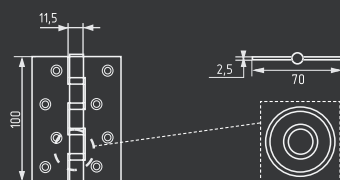

Петли серии STD

4"-4BB STD 100x70x2,5

универсальная

СТАЛЬ 100 ШТ 2 ШТ

белый
арт. 18480

хром
арт. 15431

матовый никель
арт. 15435

золото
арт. 15430

матовое золото
арт. 15434

матовый кофе
арт. 16375

старая бронза
арт. 15432

старая медь
арт. 15433

графит
арт. 16238

черный
арт. 18479