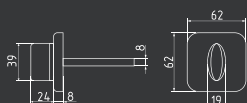

МНФ-А

НОВИНКА

сталь +пластик 20 ШТ 1 ШТ

накладка под фиксатор