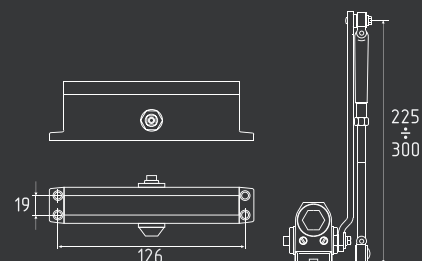

Дверные доводчики URBO

540 от 80 до 120 кг

Морозостойкий доводчик для дверей весом от 80 до 120 кг
Сертифицирован по ГОСТ Р 56177-2014, ГОСТ 538-214

10
ШТ

1
ШТ

температурный режим
от -45° до +60°C

рычаг 265-330 мм

510 F от 15 до 60 кг
с фиксацией

Морозостойкий доводчик для дверей весом от 15 до 60 кг
Сертифицирован по ГОСТ Р 56177-2014, ГОСТ 538-214

10
ШТ

1
ШТ

температурный режим
от -45° до +60°C

рычаг 225-300 мм

530 F от 50 до 90 кг
с фиксацией

Морозостойкий доводчик для дверей весом от 50 до 90 кг
Сертифицирован по ГОСТ Р 56177-2014, ГОСТ 538-214

10
ШТ

1
ШТ

температурный режим
от -45° до +60°C

рычаг 225-300 мм