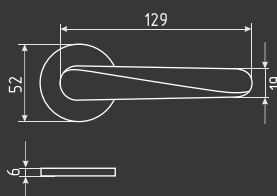

136 A

ручка дверная

НОВИНКА

8x8 AL
20 шт 1 шт

хром
арт. 19875

матовый никель
арт. 19872

графит
арт. 19870

черный
арт. 19876

золото
арт. 19871

сатинированное золото
арт. 19877