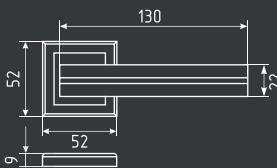

Ручки отдельные серии AI

106 K

ручка дверная

8x8 AL
20 шт 1 шт