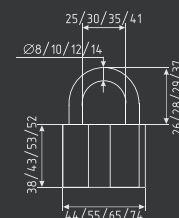

ЗН-409

без автоматического запираения

AL	3 ключ	
50 мм 60 мм	1 шт	120 шт
	1 шт	72 шт
	70 мм 80 мм	1 шт
		60 шт
		48 шт