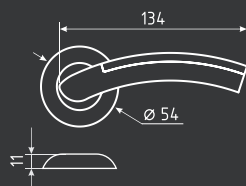

23 A

ручка дверная

8x8 AL
20 шт 1 шт

белый
арт. 17230

хром
арт. 16086

матовый никель/хром
арт. 16049

золото
арт. 16048

старая бронза
арт. 16050

старая медь
арт. 16051

матовый кофе
арт. 16087

графит
арт. 19257

черный
арт. 17229