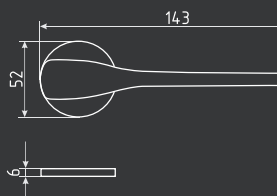

135 A

ручка дверная

НОВИНКА

8x8 AL
20 шт 1 шт

хром
арт. 19867

матовый никель
арт. 19864

графит
арт. 19862

черный
арт. 19868

золото
арт. 19863

сатинированное золото
арт. 19869