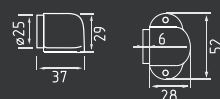

108 Напольный

ЦАМ 120 ШТ 20 ШТ

хром
арт. 7268

матовый никель
арт. 7270

золото
арт. 7266

матовое золото
арт. 7267

старая бронза
арт. 7271

старая медь
арт. 7272

графит
арт. 19089

черный
арт. 18950