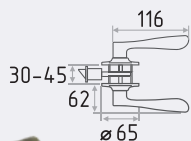

3B3-STD

защелка межкомнатная