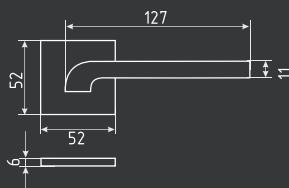

131 K

ручка дверная

8x8 AL
20 шт 1 шт

белый
арт. 18622

хром
арт. 18618

матовый никель
арт. 18619

графит
арт. 18620

черный
арт. 18621