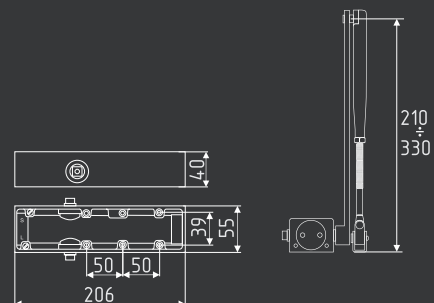

скользящая тяга

температурный режим
от -45° до +60°C

**рычаг быстросъемный
210-330 мм**

температурный режим
от -45° до +60°C

**рычаг быстросъемный
210-330 мм**

Дверные доводчики серии Isparus

410 от 15 до 60 кг