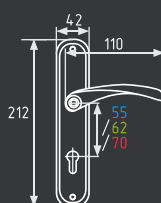

710

ручка на планке

AL 12 ШТ 1 ШТ

710-55
710-62
710-70

хром

матовый никель

золото

старая бронза