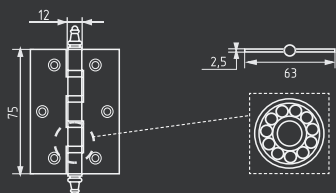

3"-2BB 75x63x2,5

универсальная
с колпачком

сталь 100 шт 2 шт

хром
арт. 10070

матовый никель
арт. 12158

золото
арт. 10066

матовое золото
арт. 10069

старая бронза
арт. 10068

старая медь
арт. 10067