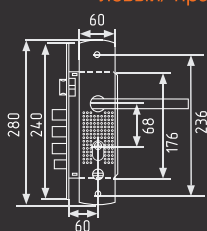

Сталь **AL**
корпус/планка ручка
10 **1**
шт шт

левый/ правый

матовый никель
левый арт. 16413
правый арт. 16414