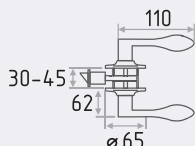

3В1-ISP

защелка межкомнатная

золото
(01) арт. 16926
(03) арт. 16927
(05) арт. 16928

матовое золото
(01) арт. 16929
(03) арт. 16930
(05) арт. 16931

хром
(01) арт. 16941
(03) арт. 16942
(05) арт. 16943

матовый никель
(01) арт. 16932
(03) арт. 16933
(05) арт. 16934

старая бронза
(01) арт. 16935
(03) арт. 16936
(05) арт. 16937

старая медь
(01) арт. 16938
(03) арт. 16939
(05) арт. 16940

черный
(01) арт. 18808
(03) арт. 18809
(05) арт. 18810

AL 3
КЛЮЧ 3
20 ШТ 1 ШТ

3В2-ISP

защелка межкомнатная