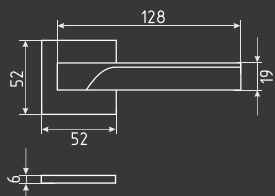

142 K

ручка дверная

НОВИНКА

белый
арт. 19924

хром
арт. 19932

матовый никель
арт. 19929

графит
арт. 19926

черный
арт. 19933

старая бронза
арт. 19930

старая медь
арт. 19931

матовый кофе
арт. 19928

золото
арт. 19927

сатинованное золото
арт. 19934