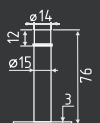

121 Настенный