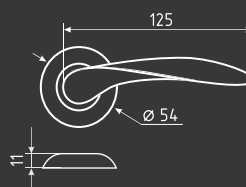

ручка дверная

8x8 AL
20 шт 1 шт

матовое кофе
арт. 15498

старая бронза
арт. 15390

38 A

ручка дверная

8x8 AL
20 шт 1 шт

хром
арт. 15287