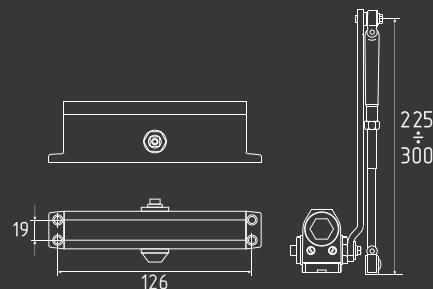

10
шт

1
шт

температурный режим
от -45° до +60°C

рычаг 225-300 мм

430 F от 50 до 110 кг
с функцией фиксации

коричневый
арт. 18407

белый
арт. 18403

серебро
арт. 18406