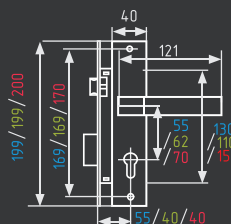

матовый никель

золото

матовый кофе

старая бронза

графит

109

комплект замка с цилиндром 60 мм

* Цвета матовый кофе, графит и черный только в модели с межосевым расстоянием 70 мм