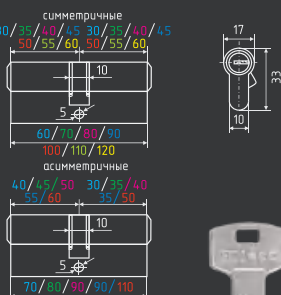

симметричный

хром
* Удлиненный ключ

ЦАМ 80 ШТ 10 ШТ 5 КЛЮЧ

STD Z ЛП

симметричный /
асимметричный

хром золото старая бронза
* Удлиненный ключ

ЦАМ 80 ШТ 10 ШТ 5 КЛЮЧ

старая медь черный