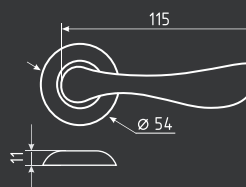

27 A

ручка дверная

8x8 AL
20 шт 1 шт

матовое кофе
арт. 15498

старая бронза
арт. 15390