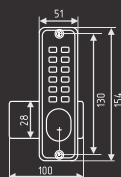

250

без автоматического закрывания
(необходим набор кода при входе и Выходе!)

ЦАМ 10 ШТ 5 ШТ 1 ШТ

золото
арт. 7305

старая бронза
арт. 7303

старая медь
арт. 7306

370

автоматическое закрывание с фиксатором
(фиксирует открытое положение замка)