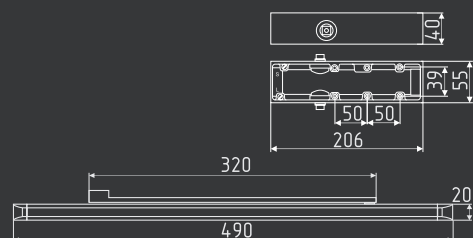

температурный режим
от -45° до +60°C

скользящая тяга