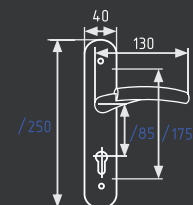

AL 12 ШТ 1 ШТ
96-70
96-85

хром

матовый никель

золото

матовый кофе

старая бронза

старая медь

графит

99

ручка на планке