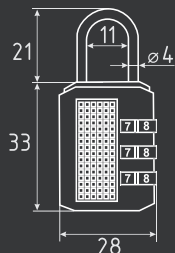

ЦАМ 240 ШТ 12 ШТ

арт. 17072