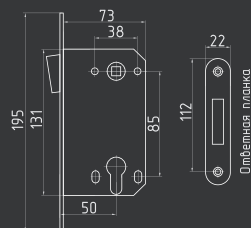

Корпуса замков под цилиндр

25M-85

под цилиндр
магнитный

белый
арт. 18524

хром
арт. 14747

матовый никель
арт. 18519

золото
арт. 14746

матовый кофе
арт. 18523

старая бронза
арт. 18521

старая медь
арт. 18520

графит
арт. 18522

черный
арт. 18525