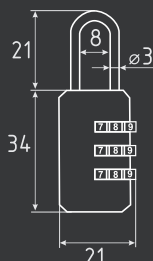

ЦАМ 360 ШТ 18 ШТ

606

без автоматического запираения

арт. 17073