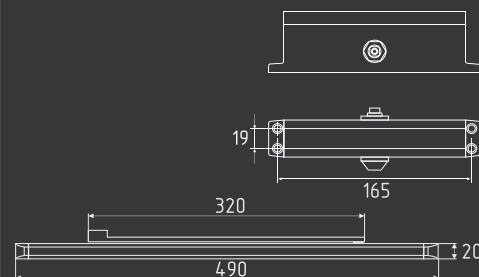

коричневый
арт. 18778

Морозостойкий доводчик для дверей весом от 40 до 100 кг
Сертифицирован по ГОСТ Р 56177-2014, ГОСТ 538-214

10
шт

1
шт

температурный режим
от -45° до +60°C

скользящая тяга

440 Slider от 70 до 130 кг