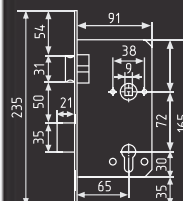

сталь 25 ШТ 1 ШТ

нержавеющая сталь
арт. 18788