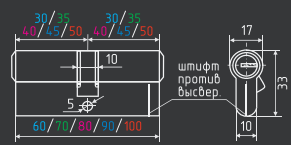

хром золото

латунь 60 ШТ 10 ШТ 5 КЛЮЧ