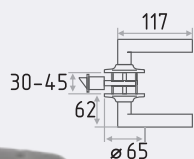

TT15-STD

защелка межкомнатная