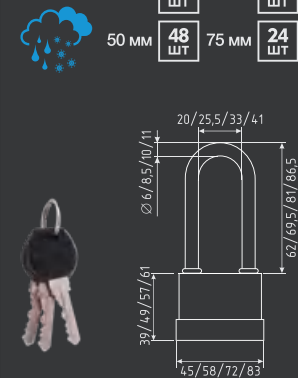

закаленная сталь	СТАЛЬ	3 ключ
38 мм	96 ШТ	63 мм
50 мм	48 ШТ	75 мм
		36 ШТ
		24 ШТ