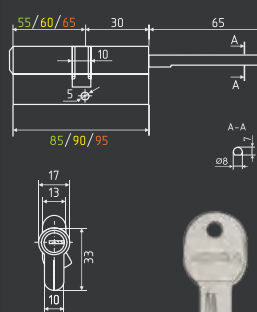

хром
* УК-Удлиненный ключ

латунь 50 ШТ 10 ШТ 5 КЛЮЧ