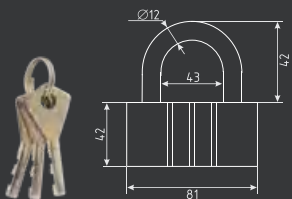

закаленная сталь	СТАЛЬ	3 КЛЮЧ
		1 ШТ 24 ШТ