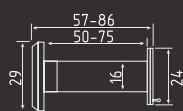

180° ЦАМ пластик 120 ШТ 12 ШТ