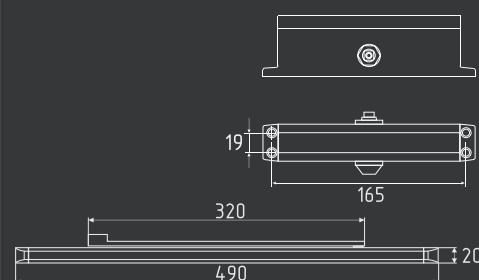

10
шт

1
шт

температурный режим
от -45° до +60°C

скользящая тяга

450 Slider от 110 до 150 кг

графит
арт. 19303

белый
арт. 19302

серебро
арт. 19305