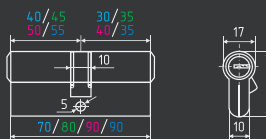

хром золото черный

AL	120	10	5
+цам	шт	шт	ключ