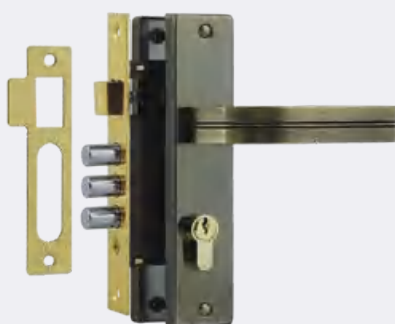

706K

комплект замка с цилиндром 60 мм

НОВИНКА

AL 5 КЛЮЧ 10 ШТ 1 ШТ

706-55
706-61,5