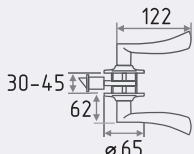

ЗВ 2

защелка межкомнатная

ЦАМ 3
ключ
20 шт 1 шт

золото
(01) арт. 15641

матовое золото
(01) арт. 15642

матовый никель
(01) арт. 15643
(03) арт. 15649
(05) арт. 15655

хром
(03) арт. 15652

старая бронза
(01) арт. 15644
(03) арт. 15650
(05) арт. 15656

светлое дер./золото
(05) арт. 5118