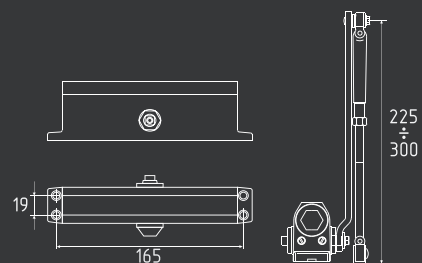

10
ШТ

1
ШТ

температурный режим
от -45° до +60°C

рычаг 225-300 мм

530 от 50 до 90 кг

графит
арт. 16612

белый
арт. 16611

серебро
арт. 16614