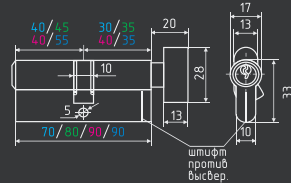

хром золото

латунь 60 ШТ 10 ШТ 5 КЛЮЧ