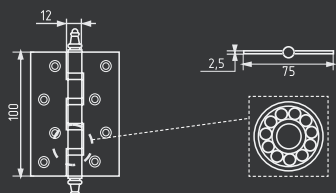

4"-4BB 100x75x2,5

универсальная
с колпачком

сталь 100 шт 2 шт

хром
арт. 10074

матовый никель
арт. 10681

золото
арт. 10060

матовое золото
арт. 10073

старая бронза
арт. 10071

старая медь
арт. 10072

застаренная бронза
арт. 5557

застаренное серебро
арт. 5460