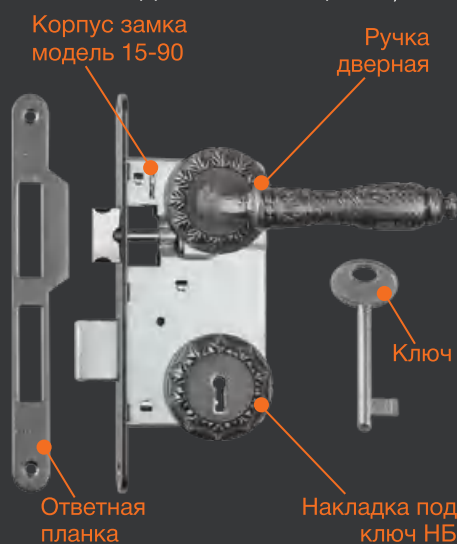

Для дверей, требующих запираения на сувальдный ключ

(рекомендуется для гардеробных,
кладовых помещений)

Для комплектации межкомнатной двери также понадобятся

**Дверные
петли «НОРА-М»**
Стальные петли
с подшипниками

**Дверной
ограничитель
«НОРА-М»**
Защитит стену
и фурнитуру

**Дверной
ригель «НОРА-М»**
Для распашных
дверей с двумя
створками