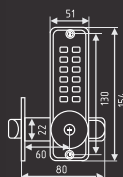

250

без автоматического закрывания
(необходим набор кода при входе и Выходе!)

ЦАМ 10 ШТ 5 ШТ 1 ШТ

золото
арт. 7305

старая бронза
арт. 7303

старая медь
арт. 7306

370

автоматическое закрывание с фиксатором
(фиксирует открытое положение замка)