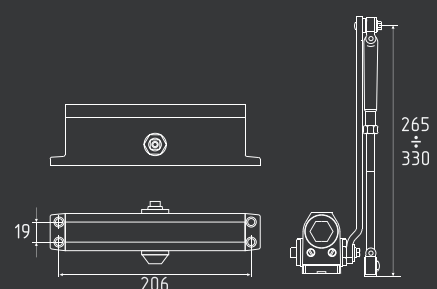

Дверные доводчики серия S

2S F от 25 до 50 кг
с функцией фиксации

Морозостойкий доводчик для дверей весом от 25 до 50 кг
Сертифицирован по ГОСТ Р 56177-2014, ГОСТ 538-214

10
ШТ

1
ШТ

температурный режим
от -45° до +60°C

рычаг 210-295 мм

3S F от 50 до 80 кг большой рычаг
с функцией фиксации

Морозостойкий доводчик для дверей весом от 50 до 80 кг
Сертифицирован по ГОСТ Р 56177-2014, ГОСТ 538-214

10
ШТ

1
ШТ

температурный режим
от -45° до +60°C

рычаг 265-330 мм

4S от 80 до 150 кг

Морозостойкий доводчик для дверей весом от 80 до 150 кг
Сертифицирован по ГОСТ Р 56177-2014, ГОСТ 538-214
Рекомендован для установки на противопожарные/технические двери

10
ШТ

1
ШТ

температурный режим
от -45° до +60°C

рычаг 265-330 мм