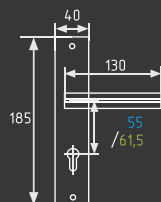

AL 10 ШТ 1 ШТ
111-85

хром

матовый никель

золото

матовый кофе

старая бронза

старая медь

графит

706K

ручка на планке