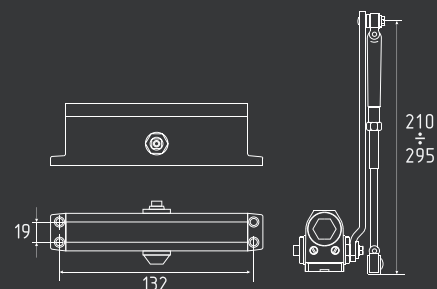

Дверные доводчики серии S

2S от 25 до 70 кг

Морозостойкий доводчик для дверей весом от 25 до 70 кг
Сертифицирован по ГОСТ Р 56177-2014, ГОСТ 538-214

температурный режим
от -45° до +60°C

рычаг 210-295 мм

3S от 50 до 90 кг малый рычаг

Морозостойкий доводчик для дверей весом от 50 до 90 кг
Сертифицирован по ГОСТ Р 56177-2014, ГОСТ 538-214
Рекомендован для установки на противопожарные/технические двери

температурный режим
от -45° до +60°C

рычаг 225-290 мм

3S от 50 до 130 кг большой рычаг

Морозостойкий доводчик для дверей весом от 50 до 130 кг
Сертифицирован по ГОСТ Р 56177-2014, ГОСТ 538-214
Рекомендован для установки на противопожарные/технические двери

температурный режим
от -45° до +60°C

рычаг 265-330 мм