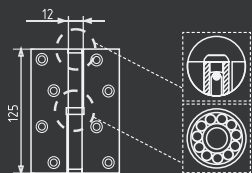

Петли серии Clásico

750-4" 100x75x2,5

левая / правая