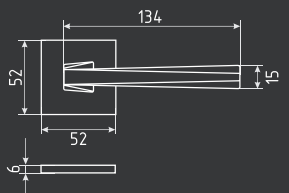

133 K

ручка дверная

8x8 AL
20 шт 1 шт

белый
арт. 18632

хром
арт. 18628

матовый никель
арт. 18629

графит
арт. 18630

черный
арт. 18631