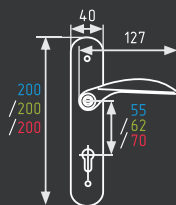

AL 12 ШТ 1 ШТ
23-70
23-85

хром

матовый никель

золото

матовый кофе

старая бронза

старая медь

графит

94

ручка на планке