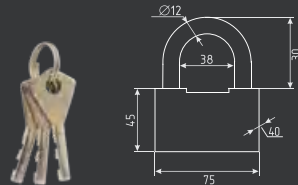

закаленная сталь	СТАЛЬ	3 КЛЮЧ
		1 ШТ 24 ШТ