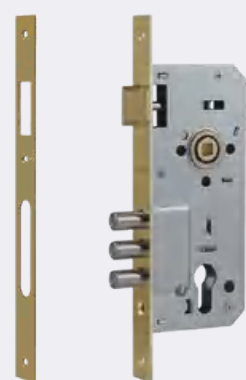

КЗВР 101

под цилиндр

СТАЛЬ 8x8
30 ШТ 1 ШТ

хром
арт. 5274

матовый никель
арт. 5275

золото
арт. 5273

старая бронза
арт. 19429

старая медь
арт. 19430