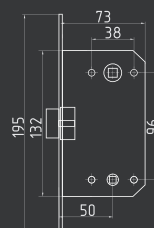

M13П-96

под фиксатор
с пластиковым ригелем

20 ШТ

1 ШТ

белый
арт. 18859

хром
арт. 15404

матовый никель
арт. 18857

графит
арт. 18858

черный
арт. 18860