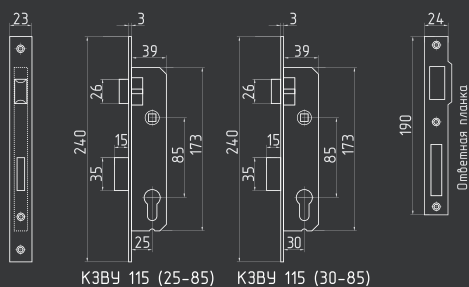

Корпуса замков для узкопрофильных дверей

КЗВУ 115

под цилиндр
узкопрофильный

СТАЛЬ 8x8
30 ШТ 1 ШТ

хром
25-85 арт. 12671
30-85 арт. 19422

золото
25-85 арт. 12670