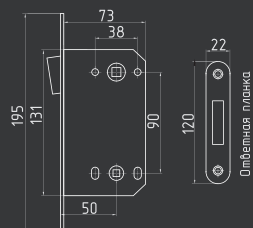

Корпуса замков под фиксатор

13М-90

под фиксатор
магнитный

бесшумный механизм
магнитный

СТАЛЬ 8x8
20 ШТ 1 ШТ

белый
арт. 18524

хром
арт. 14916

матовый никель
арт. 18345

золото
арт. 14915

матовый кофе
арт. 18516

старая бронза
арт. 14917

старая медь
арт. 14918

графит
арт. 18515

черный
арт. 18518