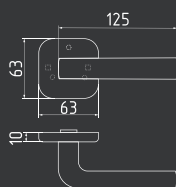

Фурнитура для металлических дверей

500А

ручки раздельные

НОВИНКА

AL
+сталь

20
шт

1
шт

хром

черный