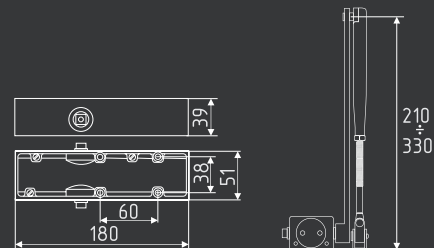

температурный режим
от -45° до +60°C

**рычаг быстросъемный
210-330 мм**