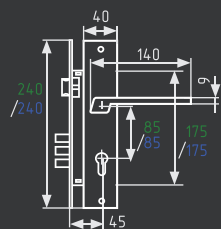

Комплекты врезных замков

111

комплект замка с цилиндром 60 мм

AL 5 КЛЮЧ 10 ШТ 1 ШТ

111-85K
111-85M