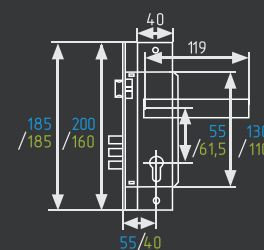

709K

комплект замка с цилиндром 60 мм

НОВИНКА

AL 5 КЛЮЧ 10 ШТ 1 ШТ

709-55
709-61,5