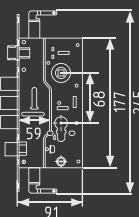

КЗВР-1 (68мм)

корпус замка универсальный

КЗВР-1А (68мм)

с функцией автоматического запирания
левый/правый

КЗВР-1

КЗВР-1А

СТАЛЬ 8x8
10 ШТ 1 ШТ

КЗВР-1 хром
арт. 9133