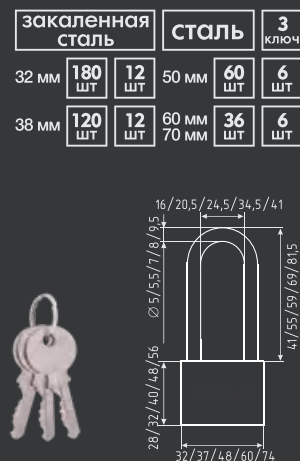

Замки навесные

ЗН-800

автоматическое запираение

ЗН-800ДД

автоматическое запираение

ЗН-808

автоматическое запираение

ЗН-808ДД