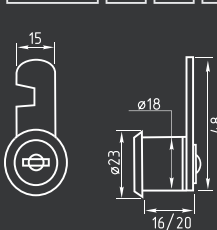

ЦАМ 240 ШТ 12 ШТ 2 КЛЮЧ

матовый никель
арт. 8498

6103 ПП

прямая планка
усиленный ключ

черный
16 мм арт. 9584
20 мм арт. 15407

ЦАМ 240 ШТ 12 ШТ 2 КЛЮЧ

хром
16 мм арт. 8477
20 мм арт. 8480

матовый никель
16 мм арт. 8478
20 мм арт. 8478