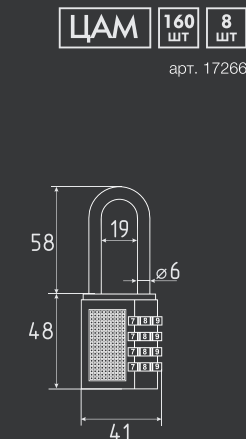

619

без автоматического заперания

арт. 17266

622

без автоматического заперания

арт. 18785