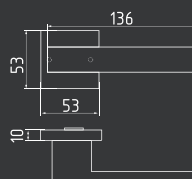

501К

ручки раздельные

НОВИНКА

ЦАМ

AL
+сталь

20
шт

1
шт

хром

черный