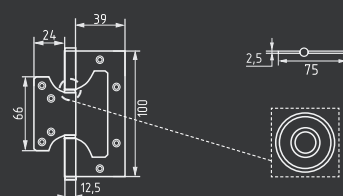

800-4" STD 100x75x2,5

универсальная
без врезки

СТАЛЬ 100 ШТ 2 ШТ

белый
арт. 18474

хром
арт. 15526

матовый никель
арт. 15529

золото
арт. 15525

матовое золото
арт. 15532

матовый кофе
арт. 18472

старая бронза
арт. 15527

старая медь
арт. 15528

графит
арт. 18471

черный
арт. 18473