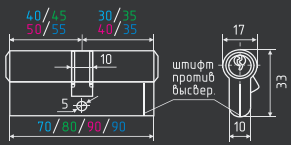

латунь 60 ШТ 10 ШТ 5 КЛЮЧ

ЛУ

асимметричный

хром золото

латунь 60 ШТ 10 ШТ 5 КЛЮЧ

ЛПУ

асимметричный

хром золото