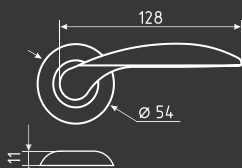

8x8 AL
20 шт 1 шт