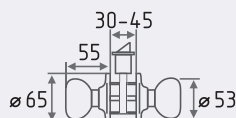

дерево бук/золото
(01) арт. 15680
(03) арт. 15689

темное дерево бук/золото
(01) арт. 15686
(05) арт. 15704

СТАЛЬ 3
КЛЮЧ
20 ШТ 1 ШТ

Н

защелка межкомнатная

белый
(01) арт. 15707
(03) арт. 15716
(05) арт. 15725