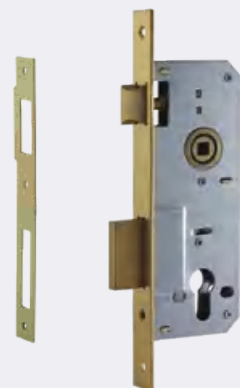

СТАЛЬ 8x8
30 ШТ 1 ШТ

хром
102 (40мм) арт. 14787
102 (45мм) арт. 5278

золото
102 (40мм) арт. 14786
102 (45мм) арт. 5277

ЗВ 111

СТАЛЬ 5 КЛЮЧ
50 ШТ 1 ШТ

хром
арт. 5314

золото
арт. 5313

старая бронза
арт. 14737