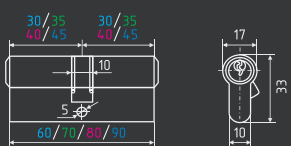

Цилиндровые механизмы серии Clásico

Л

симметричный

хром золото

латунь 60 ШТ 10 ШТ 5 КЛЮЧ

ЛУВ

асимметричный

хром золото