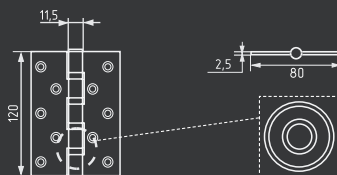

750-5" STD 120x80x2,5

левая / правая

СТАЛЬ 100 ШТ 2 ШТ

белый
левая арт. 18702
правая арт. 18703

хром
левая арт. 15450
правая арт. 15451

матовый никель
левая арт. 15458
правая арт. 15459

золото
левая арт. 15448
правая арт. 15449

матовое золото
левая арт. 15456
правая арт. 15457

матовое кофе
левая арт. 18708
правая арт. 18709

старая бронза
левая арт. 15452
правая арт. 15453

старая медь
левая арт. 15454
правая арт. 15455

графит
левая арт. 18706
правая арт. 18707

черный
левая арт. 18704
правая арт. 18705