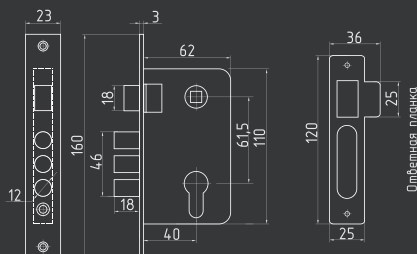

старая медь
арт. 14738

черный
арт. 19286

Корпуса замков для входных деревянных дверей

КЗВР 120

под цилиндр

СТАЛЬ	8x8
30 ШТ	1 ШТ

хром
арт. 9437

золото
арт. 9438