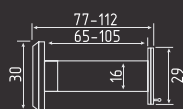

200° ЦАМ пластик 120 ШТ 12 ШТ