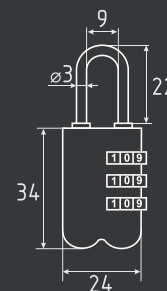

ЦАМ 360 ШТ 18 ШТ

арт. 17081