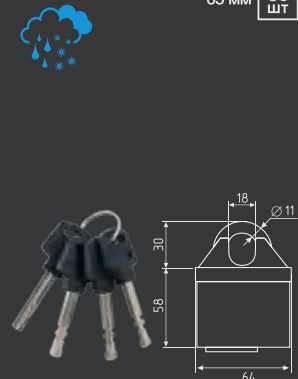

ЗН-710-51

Влагостойкий
без автоматического запирание

закаленная сталь	СТАЛЬ	3 ключ
51 мм	48 ШТ	

ЗН-710-65

Влагостойкий
без автоматического запирание

закаленная сталь	СТАЛЬ	3 ключ
65 мм	36 ШТ	

ЗН-900 НОВИНКА