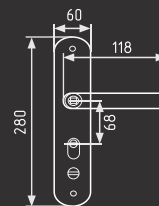

200-68 Л/П

ручка на планке

300-68 Л/П

ручка на планке с функцией
автоматического запираения

Сталь **AL**
корпус/планка ручка
10 **1**
шт шт

левая/ правая

матовый никель/
черный никель
200-68
левая арт. 5550
правая арт. 9131