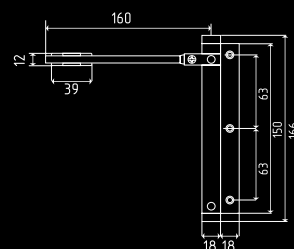

Доводчики для межкомнатных дверей

101 до 20 кг

Пружинный доводчик

Доводчик для дверей весом до 20 кг

Один режим закрывания

Гарантия 2 года

температурный режим
от -35° до +40°C

102 до 30 кг

Пружинный доводчик

Доводчик для дверей весом до 30 кг

Один режим закрывания

Гарантия 2 года

температурный режим
от -35° до +40°C

202 до 35 кг

с функцией фиксации

Пневматический доводчик

Доводчик для дверей весом до 35 кг

Функция фиксации двери в открытом положении

Гарантия 1 год

температурный режим
от -30° до +40°C