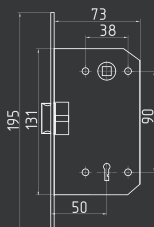

M15-90

под ключ
без ответной планки

СТАЛЬ 8x8
20 ШТ 1 КЛЮЧ 1 ШТ

золото
арт. 9624

Корпуса замка под фиксатор 2070

2070-47

под фиксатор

* Подходит только к ручкам на планке с межосевым расстоянием 47мм