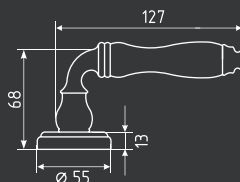

Ручки раздельные серии *De Luxe*

Грасиоза

ручка дверная

8x8 20 шт

1 шт