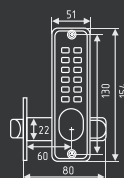

201

автоматическое закрывание с фиксатором
(фиксирует открытое положение замка)

ЦАМ 10 ШТ 5 ШТ 1 ШТ