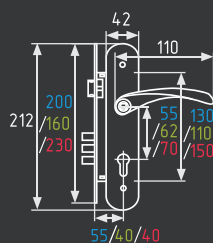

комплект замка с цилиндром 60 мм

AL 5 КЛЮЧ 10 ШТ 1 ШТ

710-55
710-62
710-70

хром

матовый никель

золото

старая бронза

100