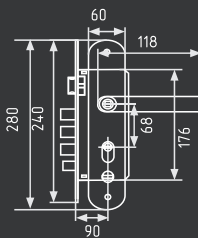

200-68 Л/П STD левый/ правый

комплект без цилиндра

СТАЛЬ
ручка и планка
10 ШТ 1 ШТ