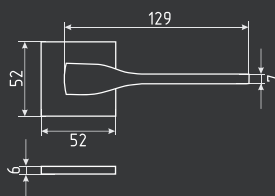

Ручки отдельные серии Slim

140 K

ручка дверная

НОВИНКА

белый
арт. 19902

хром
арт. 19910

матовый никель
арт. 19907

графит
арт. 19904

черный
арт. 19911

старая бронза
арт. 19908

старая медь
арт. 19909

матовый кофе
арт. 19906

золото
арт. 19905

сатинованное золото
арт. 19912