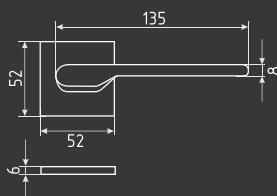

Ручки раздельные серии Slim

144 K

ручка дверная

НОВИНКА

8x8 AL
20 шт 1 шт

белый
арт. 19946

хром
арт. 19954

матовый никель
арт. 19951

графит
арт. 19948

черный
арт. 19955

старая бронза
арт. 19952

старая медь
арт. 19953

матовый кофе
арт. 19950

золото
арт. 19949

сатинированное золото
арт. 19956