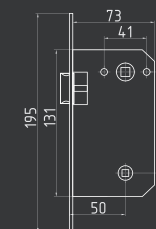

13-90

под фиксатор
без ответной планки

СТАЛЬ 8x8
20 ШТ 1 ШТ

белый
арт. 8558

хром
арт. 8555

матовый никель
арт. 18573

золото
арт. 8554

матовый кофе
арт. 18575

старая бронза
арт. 8556

старая медь
арт. 8557

графит
арт. 18574

черный
арт. 18576