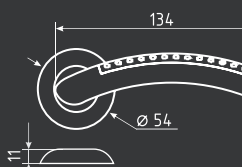

8x8 AL
20 шт 1 шт