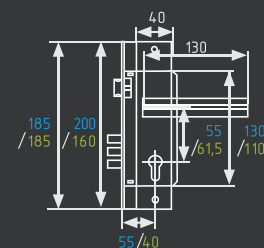

706K

комплект замка с цилиндром 60 мм

НОВИНКА

AL 5 КЛЮЧ 10 ШТ 1 ШТ

706-55
706-61,5