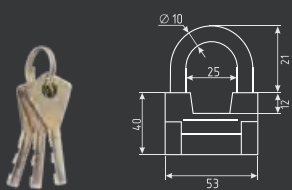

AL	3 КЛЮЧ
6 ШТ	96 ШТ