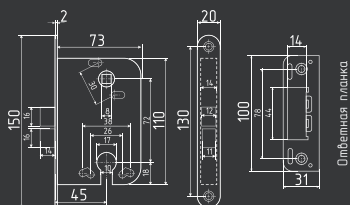

КЗВ 118

под цилиндр

СТАЛЬ	8x8
30 ШТ	1 ШТ