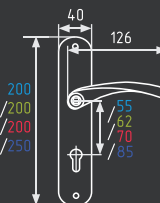

100

ручка на планке

AL 12 ШТ 1 ШТ

100-55
100-62
100-70
100-85

хром

матовый никель

золото

матовое золото

матовый кофе

старая бронза