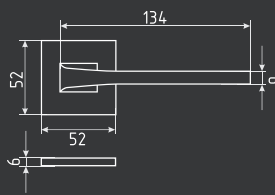

141 K

ручка дверная

НОВИНКА

белый
арт. 19913

хром
арт. 19921

матовый никель
арт. 19918

графит
арт. 19915

черный
арт. 19922

старая бронза
арт. 19919

старая медь
арт. 19920

матовый кофе
арт. 19917

золото
арт. 19916

сатинованное золото
арт. 19923