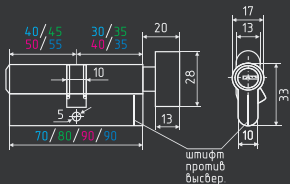

хром золото

латунь 60 ШТ 10 ШТ 5 КЛЮЧ