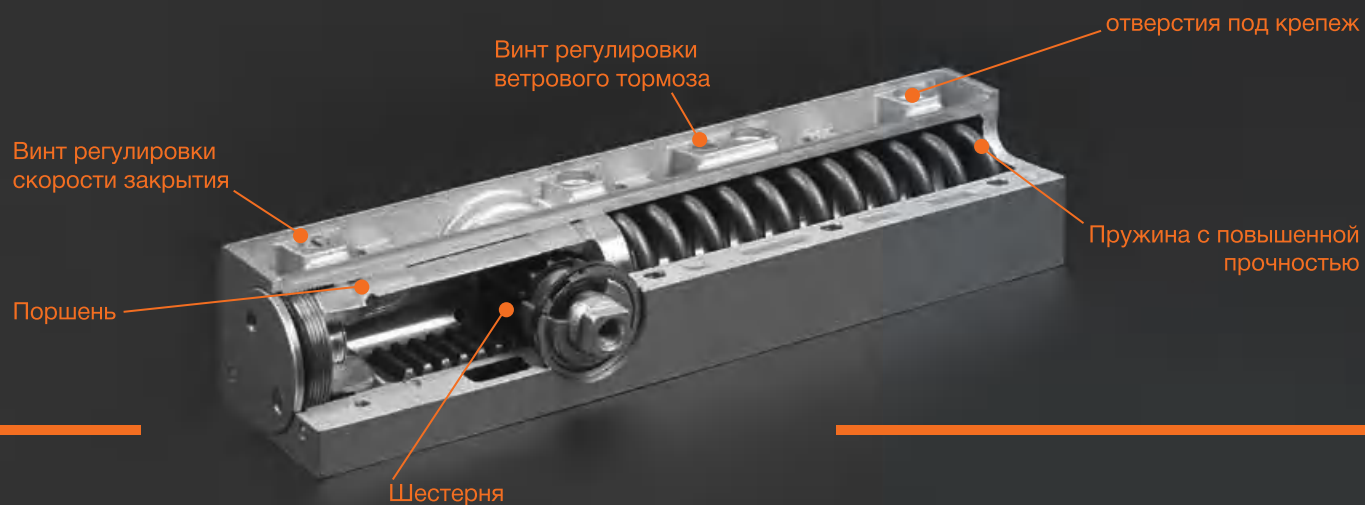

Пневматический доводчик

Доводчик для дверей весом до 35 кг

Функция фиксации двери в открытом положении

Гарантия 1 год

температурный режим
от -30° до +40°C

Внутреннее устройство дверного доводчика

Ручки отдельные серии Slim