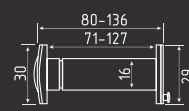

200° ЦАМ пластик 300 ШТ 10 ШТ