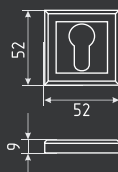

НК-К

накладка под цилиндр

100 шт
1 шт

белый
арт. 17251

белый жемчуг
арт. 16405

хром
арт. 15879

матовый никель
арт. 15496

золото
арт. 15878

старая бронза
арт. 15497

старая медь
арт. 15880

матовый кофе
арт. 15942

графит
арт. 16396

черный
арт. 17250