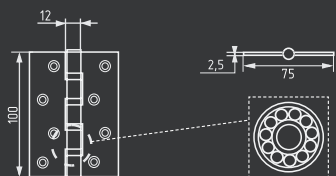

4"-2BB 100x75x2,5

универсальная

сталь 100 шт 2 шт

хром
арт. 10759

матовый никель
арт. 11858

золото
арт. 11749

матовое золото
арт. 11859

матовый кофе
арт. 15949

старая бронза
арт. 10758

старая медь
арт. 10569

графит
арт. 18540

застаренная бронза
арт. 14932

застаренное серебро
арт. 14933