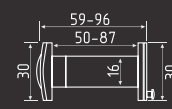

200° ЦАМ пластик 300 ШТ 10 ШТ