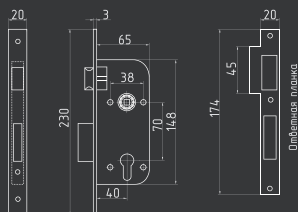

СТАЛЬ 6x6
100 ШТ 10 ШТ

3Ш2

защелка шариковая дверная

СТАЛЬ
100 ШТ 10 ШТ

Корпуса замков для входных деревянных дверей

КЗВ 100

под цилиндр

СТАЛЬ 8x8
30 ШТ 1 ШТ