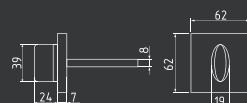

МНФ-К

НОВИНКА

сталь AL 20 ШТ 1 ШТ

накладка под фиксатор