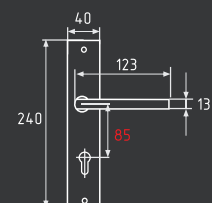

108

ручка на планке

AL	10 ШТ	1 ШТ
	108-85	

хром

матовый никель

золото

матовый кофе

старая бронза

графит