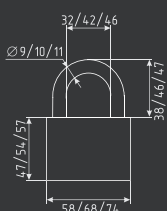

ЗН-213

без автоматического запираения

закаленная сталь	сталь	3 ключ
50 мм 60 мм	40 шт	5 шт
	30 шт	5 шт