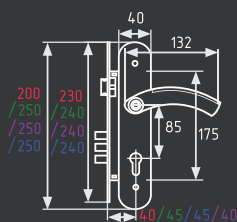

Комплекты врезных замков

23

комплект замка с цилиндром 60 мм

* Цвет графит только в модели с межосевым расстоянием 70 мм

AL	5	10	1
	КЛЮЧ	ШТ	ШТ

23-70Л
23-85K
23-85K (40мм)
23-85M

94

комплект замка с цилиндром 60 мм

AL	5	10	1
	КЛЮЧ	ШТ	ШТ

94-55
94-62

96

комплект замка с цилиндром 60 мм

* Цвет графит только в модели с межосевым расстоянием 70 мм

AL	5	10	1
	КЛЮЧ	ШТ	ШТ

96-70Л
96-85K
96-85K (40мм)
96-85M

99

комплект замка с цилиндром 60 мм

AL	5	10	1
	КЛЮЧ	ШТ	ШТ

99-85K
99-85K (40мм)
99-85M