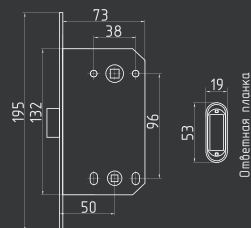

Корпуса замков под фиксатор

M13M-96

под фиксатор
магнитный

20 ШТ

1 ШТ

белый
арт. 18963

хром
арт. 18959

матовый никель
арт. 18960

золото
арт. 18958

матовый кофе
арт. 18966

старая бронза
арт. 18962

старая медь
арт. 18961

графит
арт. 18965

черный
арт. 18964