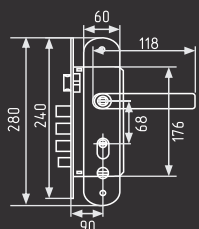

Сталь **AL**
корпус/планка ручка
10 **1**
шт шт

левый/ правый

матовый никель/
черный никель
200-68
левый арт. 14533
правый арт. 14534

матовый никель/
черный никель
300-68
левый арт. 18728
правый арт. 18729

200-68 Л/П

ручка на планке