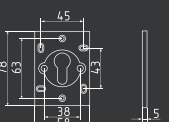

МНШ-К

НОВИНКА

сталь +пластик 20 ШТ 1 ШТ

декоративная накладка под шток