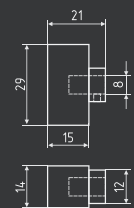

старая бронза черный

* подходит для цилиндрических механизмов серии Clasico и STD