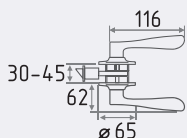

ЗВ 3

защелка межкомнатная

ЦАМ 3
ключ
20 шт 1 шт

золото
(05) арт. 15672

матовое золото
(01) арт. 15661
(03) арт. 15667
(05) арт. 15673

хром
(03) арт. 15671
(05) арт. 15677

матовый никель
(01) арт. 15662
(03) арт. 15668
(05) арт. 15674

старая бронза
(01) арт. 15663
(03) арт. 15669
(05) арт. 15675

старая медь
(01) арт. 15664
(03) арт. 15670
(05) арт. 15676