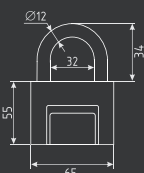

Замки навесные

ЗН-408

без автоматического запираения

AL	3 ключ
6 шт	60 шт