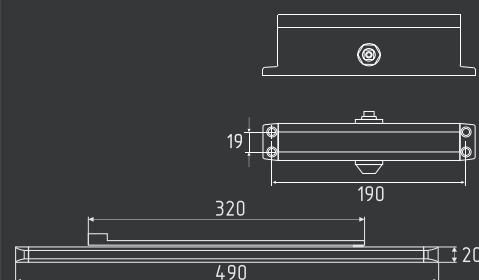

Дверные доводчики Isragus со скользящей тягой

430 Slider от 40 до 100 кг

Морозостойкий доводчик для дверей весом от 40 до 100 кг
Сертифицирован по ГОСТ Р 56177-2014, ГОСТ 538-214

10
шт

1
шт

температурный режим
от -45° до +60°C

скользящая тяга

440 Slider от 70 до 130 кг

Морозостойкий доводчик для дверей весом от 70 до 130 кг
Сертифицирован по ГОСТ Р 56177-2014, ГОСТ 538-214

10
шт

1
шт

температурный режим
от -45° до +60°C

скользящая тяга

450 Slider от 110 до 150 кг

Морозостойкий доводчик для дверей весом от 110 до 150 кг
Сертифицирован по ГОСТ Р 56177-2014, ГОСТ 538-214

10
шт

1
шт

температурный режим
от -45° до +60°C

скользящая тяга