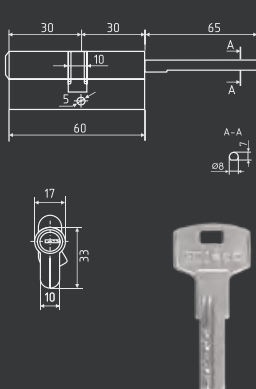

ЦАМ 80 ШТ 10 ШТ 5 КЛЮЧ