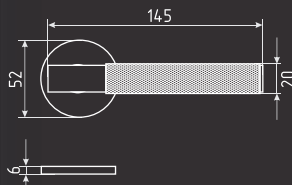

139 A

ручка дверная

НОВИНКА