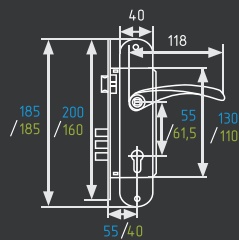

старая бронза

черный

Комплекты врезных замков

700A

комплект замка с цилиндром 60 мм

НОВИНКА

AL 5 КЛЮЧ 10 ШТ 1 ШТ

700-55
700-61,5