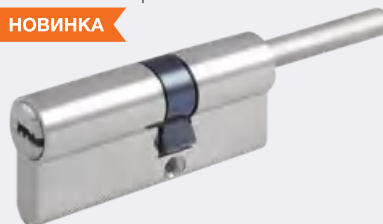

ЛП.УК со штоком

асимметричный