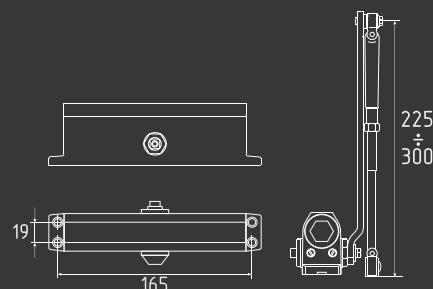

рычаг 225-300 мм

Дверные доводчики Isragus со скользящей тягой

430 Slider от 40 до 100 кг

черный
арт. 19006

белый
арт. 18775

серебро
арт. 18776

серый
арт. 18777

графит
арт. 18774