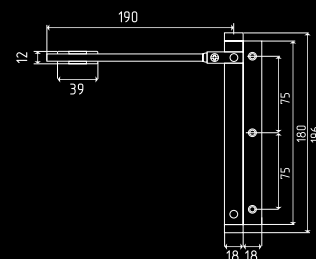

Доводчики для межкомнатных дверей

101 до 20 кг

Пружинный доводчик

Доводчик для дверей весом до 20 кг

Один режим закрывания

Гарантия 2 года

температурный режим
от -35° до +40°C

102 до 30 кг

Пружинный доводчик

Доводчик для дверей весом до 30 кг

Один режим закрывания

Гарантия 2 года

температурный режим
от -35° до +40°C

202 до 35 кг

с функцией фиксации

Пневматический доводчик

Доводчик для дверей весом до 35 кг

Функция фиксации двери в открытом положении

Гарантия 1 год

температурный режим
от -30° до +40°C