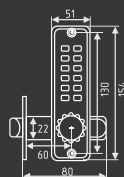

Замки накладные кодовые

101

автоматическое закрывание с фиксатором
(фиксирует открытое положение замка)

ЦАМ 10 ШТ 5 ШТ 1 ШТ