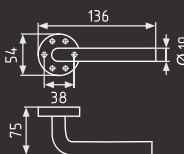

сталь ss201 24 ШТ 1 ШТ

нержавеющая сталь
арт. 18892