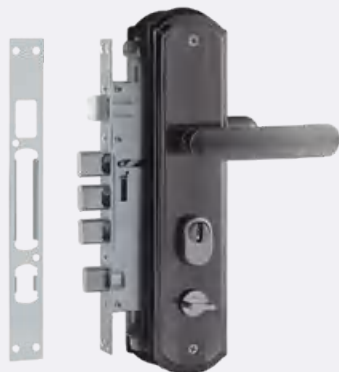

AL 12 ШТ 1 ШТ
99-85

хром

матовый хром

Фурнитура для китайских дверей

200-68 Л/П

комплект замка без цилиндра

300-68 Л/П

комплект замка без цилиндра
с функцией автоматического
запираения