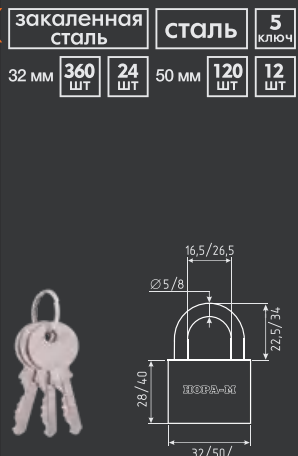

автоматическое запираение

ЗН-810

автоматическое запираение

ЗН-810ДД

автоматическое запираение

МК-1003

НОВИНКА

МАСТЕР-КЛЮЧ
 Комплект 3 замка + 5 ключей
 автоматическое запираение