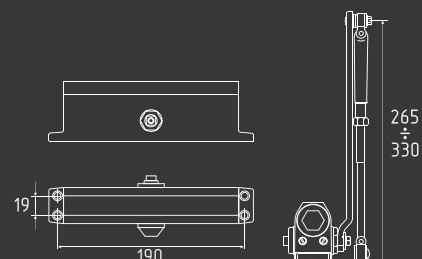

Дверные доводчики URBO

540 от 80 до 120 кг

Морозостойкий доводчик для дверей весом от 80 до 120 кг
Сертифицирован по ГОСТ Р 56177-2014, ГОСТ 538-214

10
ШТ

1
ШТ

температурный режим
от -45° до +60°C

рычаг 265-330 мм

510 F от 15 до 60 кг
с фиксацией

Морозостойкий доводчик для дверей весом от 15 до 60 кг
Сертифицирован по ГОСТ Р 56177-2014, ГОСТ 538-214

10
ШТ

1
ШТ

температурный режим
от -45° до +60°C

рычаг 225-300 мм

530 F от 50 до 90 кг
с фиксацией

Морозостойкий доводчик для дверей весом от 50 до 90 кг
Сертифицирован по ГОСТ Р 56177-2014, ГОСТ 538-214

10
ШТ

1
ШТ

температурный режим
от -45° до +60°C

рычаг 225-300 мм