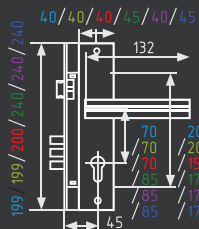

Комплекты врезных замков

106

комплект замка с цилиндром 60 мм

* Цвет графит и матовый кофе только в модели с межосевым расстоянием 70, 85 мм

AL 5 КЛЮЧ 10 ШТ 1 ШТ

106-55
106-62
106-70Л
106-85K
106-85K (40мм)
106-85M