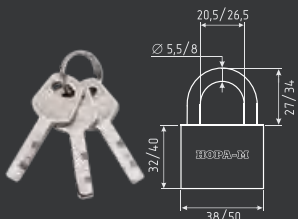

закаленная сталь	СТАЛЬ	3+3 ключ
40 мм	360 ШТ	24 ШТ
60 мм	120 ШТ	12 ШТ