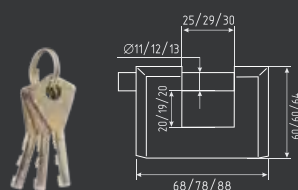

закаленная сталь	СТАЛЬ	3 КЛЮЧ	
70 мм	1 ШТ 36 ШТ	80 мм	6 ШТ 36 ШТ
		90 мм	6 ШТ 36 ШТ