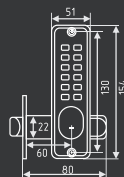

200

автоматическое закрывание

ЦАМ 10 ШТ 5 ШТ 1 ШТ