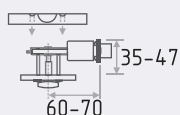

старая бронза
(D1) арт. 8941
(D2) арт. 8948

старая медь
(D1) арт. 8942
(D2) арт. 8947

Черный
(D1) арт. 19097

AL 3
20 1
шт шт

D5

замок врезной

золото
(D5) арт. 8957

матовое золото
(D5) арт. 12653