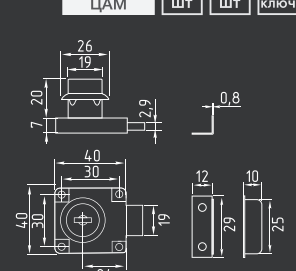

Сталь ЦАМ 240 ШТ 12 ШТ 2 КЛЮЧ

хром
арт. 8517