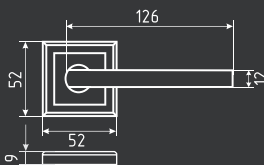

108 K

ручка дверная

8x8 AL
20 шт 1 шт