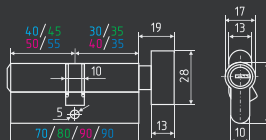

хром золото черный

AL	120	10	5
+цам	шт	шт	ключ