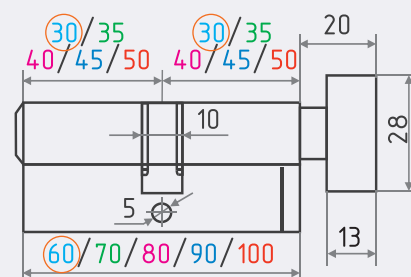

Размер определяется по цветному индикатору, каждый последующий размер на схеме отмечается новым цветом.

НАПРИМЕР:

60-(30x30), 70-(35x35), 80-(40x40)

ЛПУВ.УК

симметричный

хром золото
* УК-Удлиненный ключ

латунь 60 ШТ 10 ШТ 5 КЛЮЧ