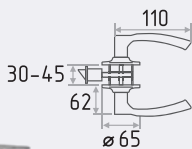

черный
(01) арт. 18814
(03) арт. 18815
(05) арт. 18816

AL 3
КЛЮЧ 3
20 ШТ 1 ШТ

Защелки межкомнатные ISPARUS и врезные замки серии D

TT1-ISP

защелка межкомнатная

золото
(01) арт. 19824
(03) арт. 19825
(05) арт. 19826