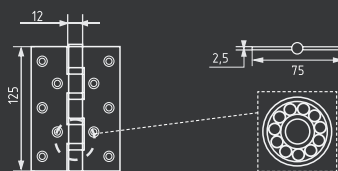

Петли серии Clásico

5"-2BB 125x75x2,5

универсальная

сталь 100 шт 2 шт

хром
арт. 10762

матовый никель
арт. 11881

золото
арт. 11750

матовое золото
арт. 11882

матовое кофе
арт. 16388

старая бронза
арт. 10760

старая медь
арт. 10761

графит
арт. 18541

застаренная бронза
арт. 15153

застаренное серебро
арт. 15154