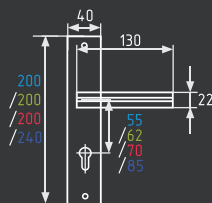

AL	10 ШТ	1 ШТ
	106-55	
	106-62	
	106-70	
	106-85	

хром

матовый никель

золото

матовый кофе

старая бронза

графит