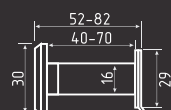

200° ПЛАСТИК 300 ШТ 10 ШТ