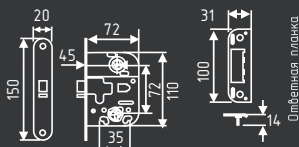

Корпуса замков для финских дверей

КЗВ 114

под ключ

СТАЛЬ	8x8
40 ШТ	1 ШТ
	1 КЛЮЧ