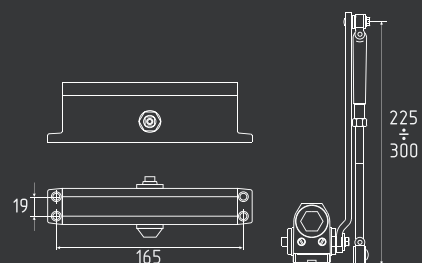

Дверные доводчики серии URBO

510 от 15 до 60 кг

Морозостойкий доводчик для дверей весом от 15 до 60 кг
Сертифицирован по ГОСТ Р 56177-2014, ГОСТ 538-214

10
ШТ

1
ШТ

температурный режим
от -45° до +60°C

рычаг 210-295 мм

520 от 25 до 70 кг

Морозостойкий доводчик для дверей весом от 25 до 70 кг
Сертифицирован по ГОСТ Р 56177-2014, ГОСТ 538-214

10
ШТ

1
ШТ

температурный режим
от -45° до +60°C

рычаг 225-300 мм

530 от 50 до 90 кг

Морозостойкий доводчик для дверей весом от 50 до 90 кг
Сертифицирован по ГОСТ Р 56177-2014, ГОСТ 538-214

10
ШТ

1
ШТ

температурный режим
от -45° до +60°C

рычаг 225-300 мм