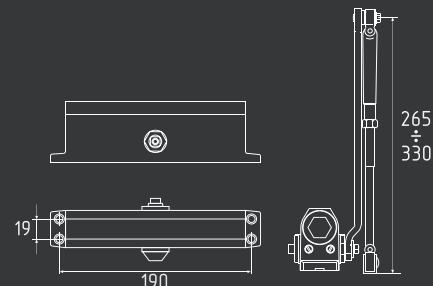

Морозостойкий доводчик для дверей весом от 120 до 170 кг
Сертифицирован по ГОСТ Р 56177-2014, ГОСТ 538-214

10
шт

1
шт

температурный режим
от -45° до +60°C

рычаг 265-330 мм

410 F от 15 до 60 кг
с функцией фиксации