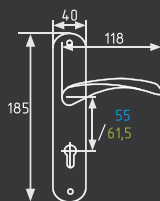

Ручки на планке

700A

ручка на планке

НОВИНКА

AL 10 ШТ 1 ШТ

700-55
700-61,5

хром

матовый никель

золото

старая бронза

черный