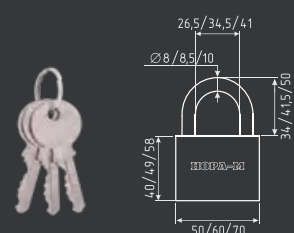

автоматическое запирание

СТАЛЬ	3 ключ
50 мм	60 ШТ
60 мм	6 ШТ
60 мм	6 ШТ
70 мм	36 ШТ
	6 ШТ

ЗН-910 НОВИНКА

автоматическое запирание

СТАЛЬ	3 ключ
50 мм	60 ШТ
60 мм	6 ШТ
60 мм	6 ШТ
70 мм	36 ШТ
	6 ШТ

Замки навесные