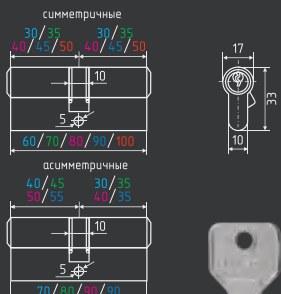

AL	120	10	5
+цам	шт	шт	ключ

Цилиндровые механизмы серии STD

STD Z Л

симметричный /
асимметричный

хром золото старая бронза

ЦАМ 80 ШТ 10 ШТ 5 КЛЮЧ

старая медь черный

STD Z ЛП со штоком