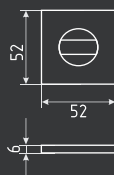

Накладки и фиксаторы серии Slim

НФ-К

накладка под фиксатор

6x6 50 шт
1 шт

белый
арт. 18652

хром
арт. 18648

матовый никель
арт. 18649

графит
арт. 18650

черный
арт. 18651

старая бронза
арт. 19962

старая медь
арт. 19963

матовый кофе
арт. 19974

золото
арт. 19961

сатинованное золото
арт. 19964