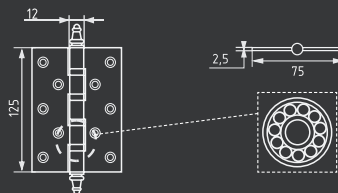

5"-4BB 125x75x2,5

универсальная
с колпачком

сталь 100 шт 2 шт

хром
арт. 10065

матовый никель
арт. 11470

золото
арт. 10061

матовое золото
арт. 10064

матовая бронза
арт. 14455

старая бронза
арт. 10062

старая медь
арт. 10063

застаренная бронза
арт. 5548

застаренное серебро
арт. 5551