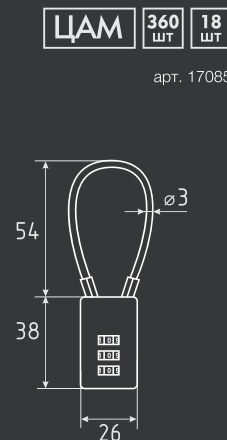

Замки навесные кодовые серии 600

617

без автоматического заперания

арт. 17084

620

без автоматического заперания

арт. 17085

618

без автоматического заперания

арт. 17077

621

без автоматического заперания

арт. 18784

619

без автоматического заперания

арт. 17266

622

без автоматического заперания

арт. 18785

619

без автоматического заперания

арт. 17076

623

без ключей заперается один раз и навсегда

арт. 18786