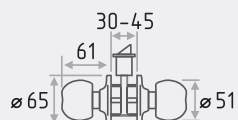

Защелки межкомнатные серии STD

3Ш-STD

защелка межкомнатная

СТАЛЬ 3
КЛЮЧ
20 ШТ 1 ШТ

белый
(01) арт. 5315
(03) арт. 5316
(05) арт. 5547

золото
(01) арт. 13737
(03) арт. 13743
(05) арт. 13749

матовое золото
(01) арт. 13738
(03) арт. 13744
(05) арт. 13750