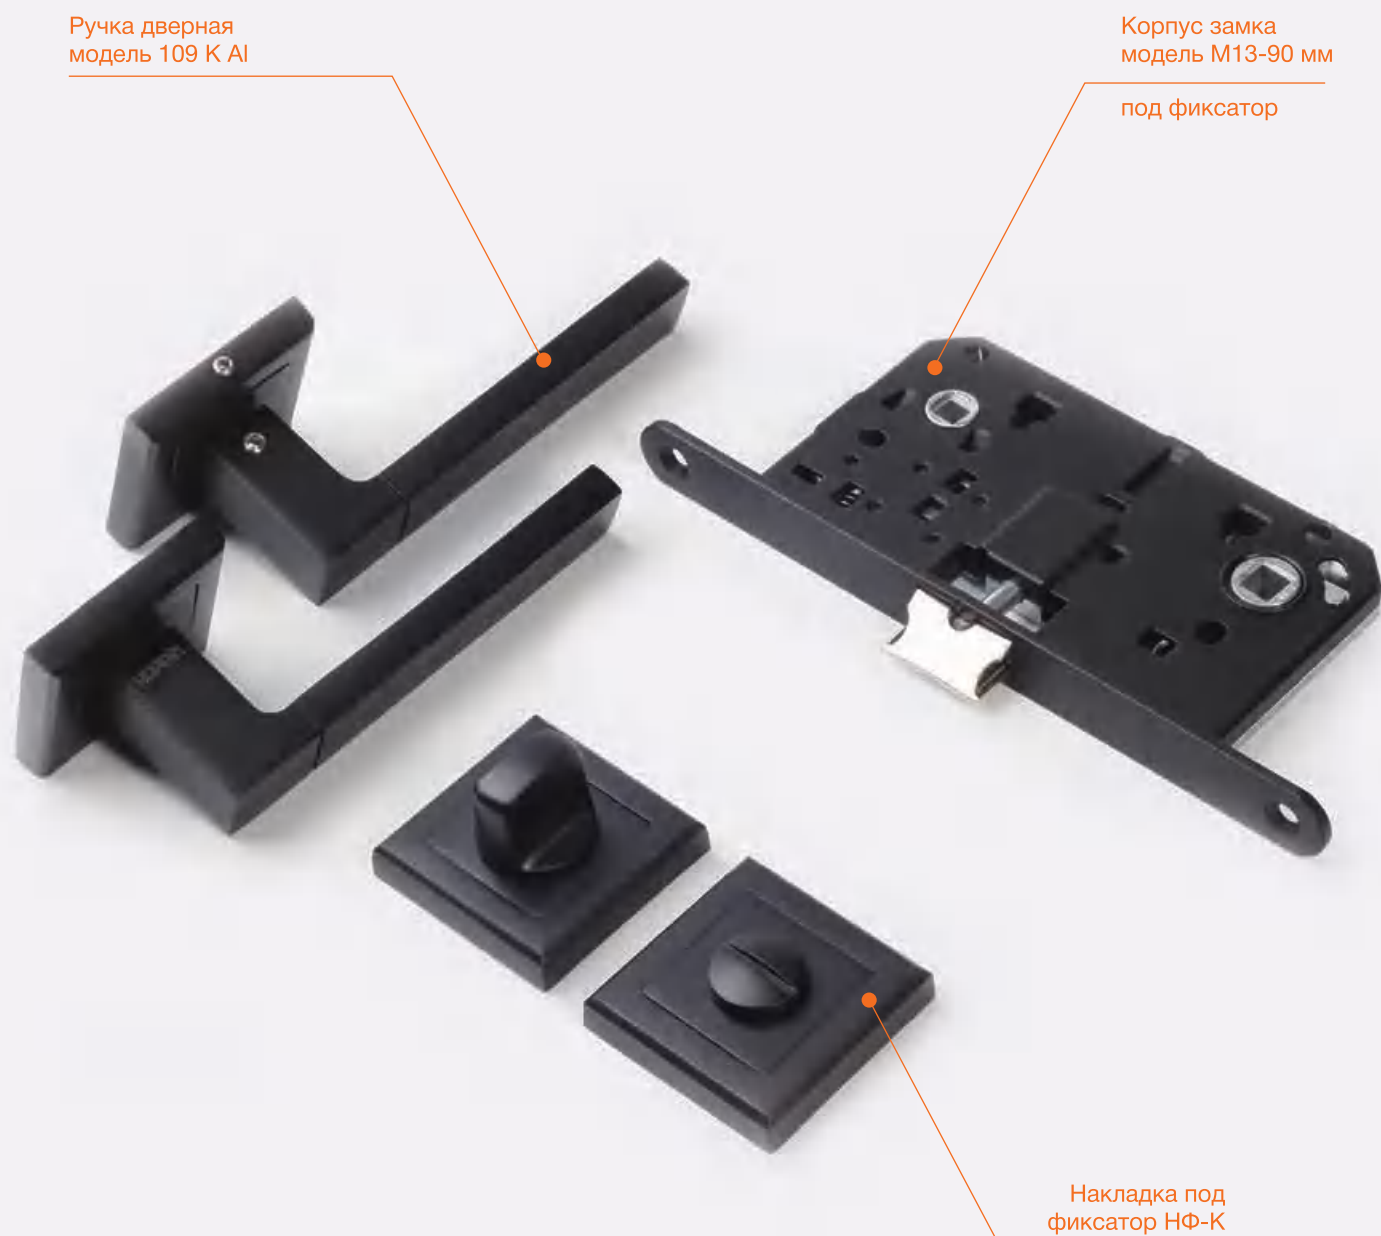

черный
арт. 17248

Пример комплектации дверных ручек и накладок серии AI

ВНИМАНИЕ!
РУЧКИ, НАКЛАДКИ И КОРПУС ЗАМКА В КОМПЛЕКТ НЕ ВХОДЯТ, ПРИОБРЕТАЮТСЯ ОТДЕЛЬНО.
НА ФОТО ПРЕДСТАВЛЕН ПРИМЕР, КАК ПОДОБРАТЬ КОМПЛЕКТ ПО ЦВЕТУ.