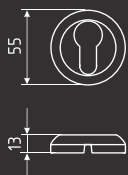

Накладки и фиксаторы серии *De Luxe*

Грасиоза НК

накладка под цилиндр

10
ШТ

1
ШТ

застаренное
серебро
арт. 8736

застаренная
бронза
арт. 8735