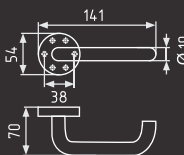

сталь ss201 24 ШТ 1 ШТ

нержавеющая сталь
арт. 18499