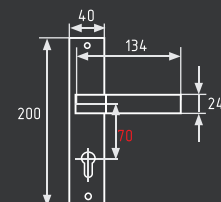

107

ручка на планке

AL	10 ШТ	1 ШТ
	107-70	

белый жемчуг

хром

матовый никель

золото

матовое золото

матовый кофе

старая бронза

старая медь

графит