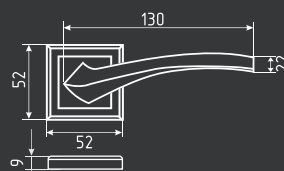

Ручки отдельные серии AL

112 K

ручка дверная

8x8 AL
20 шт 1 шт

белый
арт. 17244

белый жемчуг
арт. 16589

хром
арт. 16585

матовый никель
арт. 16586

золото
арт. 16583

старая бронза
арт. 16584

старая медь
арт. 16848

матовый кофе
арт. 16587

графит
арт. 16588

черный
арт. 17243