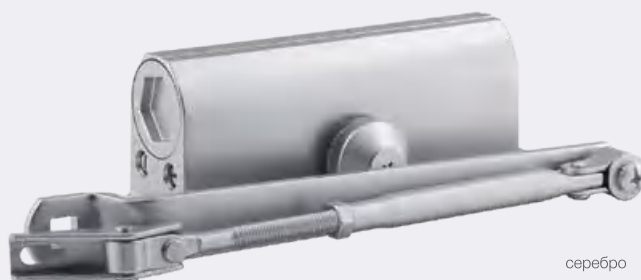

Морозостойкий доводчик для дверей весом от 50 до 120 кг
Сертифицирован по ГОСТ Р 56177-2014, ГОСТ 538-214

340 от 80 до 150 кг

ОЖИДАЕМАЯ
НОВИНКА

10
ШТ

1
ШТ

температурный режим
от -30° до +60°C

серебро

белый