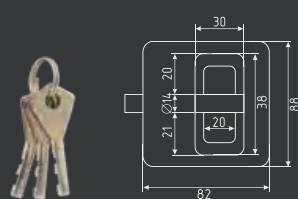

закаленная сталь	СТАЛЬ	3 КЛЮЧ
		1 ШТ 18 ШТ