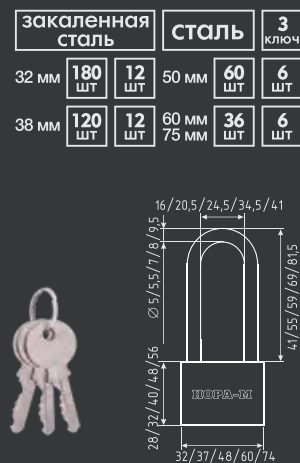

ЗН-808ДД

автоматическое запираение