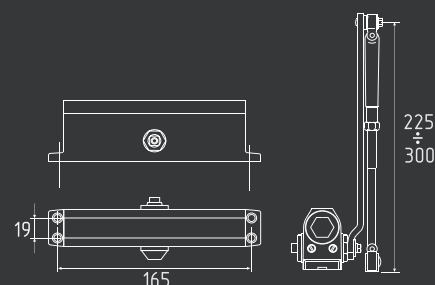

Рекомендован для установки на противопожарные/технические двери

10
шт

1
шт

температурный режим
от -45° до +60°C

рычаг 225-300 мм

440 от 80 до 140 кг

золото
арт. 18344

белый
арт. 17201