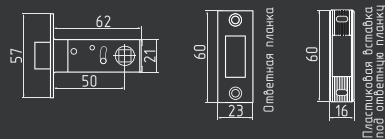

Защелки и задвижки

C-50M

защелка дверная
с магнитным ригелем

бесшумный механизм
магнитный

СТАЛЬ 8x8
100 ШТ 10 ШТ