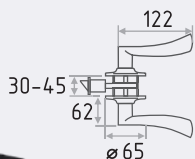

золото
(01) арт. 16768
(03) арт. 16774
(05) арт. 16780

матовое золото
(01) арт. 16769
(03) арт. 16775
(05) арт. 16781

хром
(01) арт. 16773
(03) арт. 16779
(05) арт. 16785

матовый никель
(01) арт. 16770
(03) арт. 16776
(05) арт. 16782

старая бронза
(01) арт. 16771
(03) арт. 16777
(05) арт. 16783

старая медь
(01) арт. 16772
(03) арт. 16778
(05) арт. 16784

черный
(01) арт. 18811
(03) арт. 18812
(05) арт. 18813

AL 3
КЛЮЧ 3
20 ШТ 1 ШТ

3В3-ISP

защелка межкомнатная