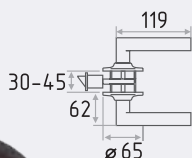

золото
(01) арт. 19806
(03) арт. 19807
(05) арт. 19808

матовое золото
(01) арт. 19809
(03) арт. 19810
(05) арт. 19811

хром
(01) арт. 19821
(03) арт. 19822
(05) арт. 19823

матовый никель
(01) арт. 19812
(03) арт. 19813
(05) арт. 19814

старая бронза
(01) арт. 19815
(03) арт. 19816
(05) арт. 19817

старая медь
(01) арт. 19818
(03) арт. 19819
(05) арт. 19820

AL 3
20 1
шт шт

D1 / D2

ключ/фиксатор
ключ/ключ