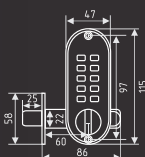

600

без автоматического закрывания
(необходим набор кода при входе и Выходе!)