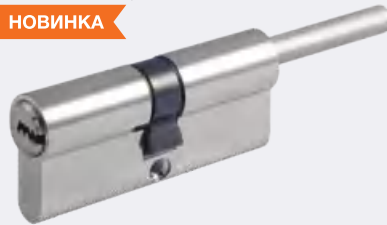

STD Z ЛП со штоком

симметричный