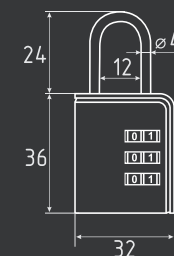

ЦАМ +пластик 240 ШТ 12 ШТ

арт. 17075