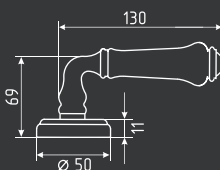

Андалусия

ручка дверная

8x8 20 шт
1 шт

застаренное серебро БФ
арт. 7471
БФ - белый фарфор

застаренная бронза БФ
арт. 7470