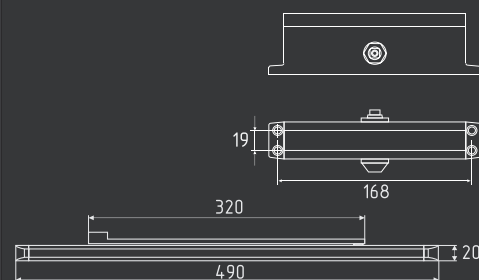

Дверные доводчики серии S со скользящей тягой

5S от 120 до 180 кг

Морозостойкий доводчик для дверей весом от 120 до 180 кг
Сертифицирован по ГОСТ Р 56177-2014, ГОСТ 538-214

10
ШТ

1
ШТ

температурный режим
от -45° до +60°C

рычаг 265-330 мм

3S Slider от 40 до 70 кг

Морозостойкий доводчик для дверей весом от 40 до 70 кг
Сертифицирован по ГОСТ Р 56177-2014, ГОСТ 538-214

10
ШТ

1
ШТ

температурный режим
от -45° до +60°C

скользящая тяга

4S Slider от 70 до 110 кг

Морозостойкий доводчик для дверей весом от 70 до 110 кг
Сертифицирован по ГОСТ Р 56177-2014, ГОСТ 538-214

10
ШТ

1
ШТ

температурный режим
от -45° до +60°C

скользящая тяга