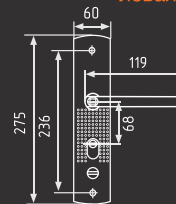

Сталь **AL**
корпус/планка ручка
10 **1**
шт шт

левая/ правая