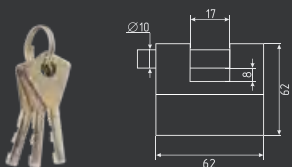

закаленная сталь	СТАЛЬ	3 КЛЮЧ
		1 ШТ 36 ШТ