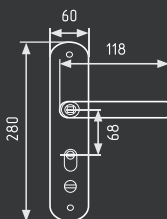

200-68 Л/П STD левый/ правый

ручка на планке

СТАЛЬ
ручка и планка
10 ШТ 1 ШТ