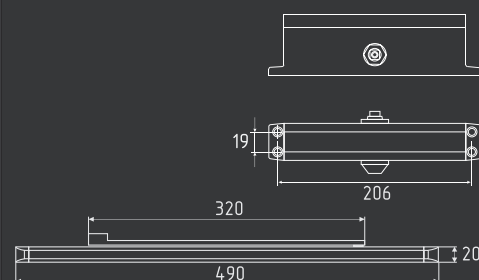

Дверные доводчики серии S со скользящей тягой

5S от 120 до 180 кг

Морозостойкий доводчик для дверей весом от 120 до 180 кг
Сертифицирован по ГОСТ Р 56177-2014, ГОСТ 538-214

10
ШТ

1
ШТ

температурный режим
от -45° до +60°C

рычаг 265-330 мм

3S Slider от 40 до 70 кг

Морозостойкий доводчик для дверей весом от 40 до 70 кг
Сертифицирован по ГОСТ Р 56177-2014, ГОСТ 538-214

10
ШТ

1
ШТ

температурный режим
от -45° до +60°C

скользящая тяга

4S Slider от 70 до 110 кг

Морозостойкий доводчик для дверей весом от 70 до 110 кг
Сертифицирован по ГОСТ Р 56177-2014, ГОСТ 538-214

10
ШТ

1
ШТ

температурный режим
от -45° до +60°C

скользящая тяга