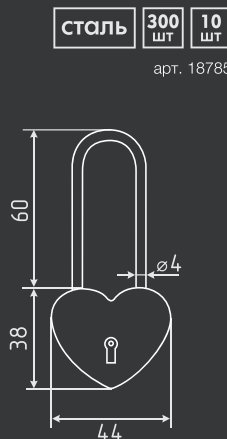

Замки навесные кодовые серии 600

617

без автоматического заперания

арт. 17084

620

без автоматического заперания

арт. 17085

618

без автоматического заперания

арт. 17077

621

без автоматического заперания

арт. 18784

619

без автоматического заперания

арт. 17266

622

без автоматического заперания

арт. 18785

619

без автоматического заперания

арт. 17076

623

без ключей заперается один раз и навсегда

арт. 18786