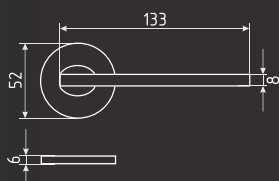

138 A

ручка дверная

НОВИНКА