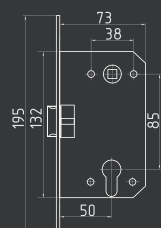

M25-85

под цилиндр
без ответной планки

белый
арт. 18584

хром
арт. 9627

матовый никель
арт. 18347

золото
арт. 9628

матовый кофе
арт. 18583

старая бронза
арт. 9626

старая медь
арт. 9625

графит
арт. 18582

черный
арт. 18585