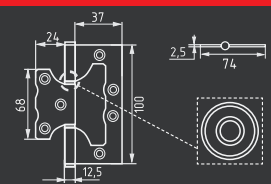

Петли серии Isparus

800-4" ISP 100x74x2,5

универсальная
без врезки

СТАЛЬ 100 ШТ 20 ШТ 2 ШТ