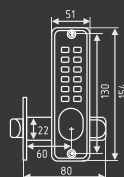

матовый никель
арт. 7325

золото
арт. 7320

старая медь
арт. 7324

старая бронза
арт. 7321

черный
арт. 19545

231

автоматическое закрывание с фиксатором
(фиксирует открытое положение замка)

ЦАМ 10 ШТ 5 ШТ 1 ШТ