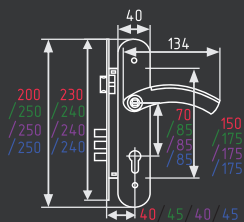

старая бронза

Комплекты врезных замков

23

комплект замка с цилиндром 60 мм

* Цвет графит только в модели с межосевым расстоянием 70 мм

AL	5	10	1
	КЛЮЧ	ШТ	ШТ

23-70Л
23-85K
23-85K (40мм)
23-85M

хром